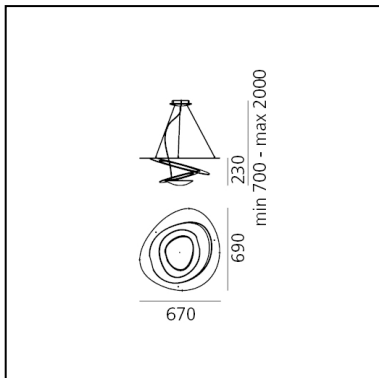

Pirce Mini Suspension LED - 3000K - White

Giuseppe Maurizio Scutellà

IP 20    Dimmbar:  +  -

LUMINAIRE

- Watt: **44W**
- Spannung (V): **220V-240V**
- Lichtstrom (lm): **3313lm**
- CCT: **3000K**
- Efficiency: **82%**
- Efficacy: **75.30lm/W**
- CRI: **90**
- Dimmable Typology: **Push**

ARTIKELNUMMER: 1256110A

FUNKTIONEN

- Artikelnummer: **1256110A**
- Farbe: **White**
- Installation: **Pendelleuchte**
- Material: **Aluminum**
- Serie: **Design Collection**
- Anwendungsbereich: **Innenbeleuchtung**
- Einsatzbereich: **Residential**
- Lichtverteilung: **indirekt**
- design: **Giuseppe Maurizio Scutellà**

DIMENSION

- Länge: **cm 67**
- Breite: **cm 69**
- Höhe: **cm 23**
- Max Höhe von der Decke: **cm 200**
- Widerstand: **N/D**
- Glühdrahttest: **650°**

INKLUSIVE LICHTQUELLEN

- Kategorie: **Led**
- Anzahl: **1**
- Watt: **44W**
- Lichtstrom (lm): **4230lm**
- Farbtemperatur(K): **3000K**
- CRI: **90**
- Color Tolerance: **MacAdam 2SDCM**