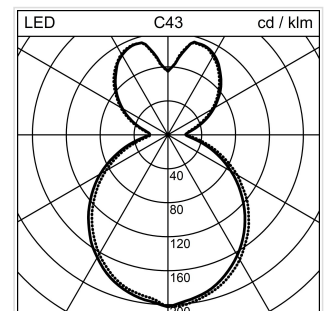

Torino

Pendelleuchte

1003.3931

TORINO PEN800-1030 LED10600-830 DID DALI

Systemleistung	117 W
Farbwiedergabeindex (CRI)	Ra >80
ILCOS (ZVEI)	warmweiss
Lichtstromerhalt	L80 50'000 h
Farbtemperatur	3000 K warmweiss
Lichtsteuerung	DALI
Leuchtenlichtstrom	10600 lm
Gewicht	6.432 kg
Farbkonsistenz SDCM	SDCM 3
Entblendungswert (UGR) C0	16.8
Photobiologische Sicherheit	RG 0 - Kein Risiko
Entblendungswert (UGR) C90	16.5

Pendelleuchte Torino rund, mit LED (Light Emitting Diode), Systemleistung: 117 W, Leuchtenlichtstrom 10600 lm, Ra >80, 3000 K, warmweiss, SDCM 3, L80 50'000 h, 230 V, direkt-/indirektstrahlend, (60%/40%), opal, 3 Betriebsgeräte integriert, DALI,

Schutzklasse I, Schutzart IP40, Glühdrahtprüfung 650 °C, Schlagfestigkeit: IK 03

Ø = 800 mm, H = 187 mm, p = 1030 mm