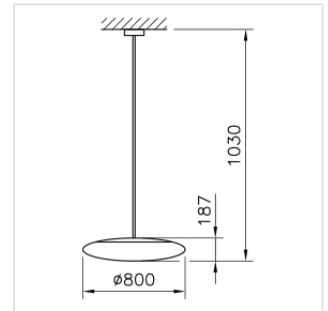

Torino

Pendelleuchte

1003.3931

TORINO PEN800-1030 LED10600-830 DID DALI

Systemleistung	117 W
Farbwiedergabeindex (CRI)	Ra >80
ILCOS (ZVEI)	warmweiss
Lichtstromerhalt	L80 50'000 h
Farbtemperatur	3000 K warmweiss
Lichtsteuerung	DALI
Leuchtenlichtstrom	10600 lm
Gewicht	6.432 kg
Farbkonsistenz SDCM	SDCM 3
Entblendungswert (UGR) C0	16.8
Photobiologische Sicherheit	RG 0 - Kein Risiko
Entblendungswert (UGR) C90	16.5

Pendelleuchte Torino rund, mit LED (Light Emitting Diode), Systemleistung: 117 W, Leuchtenlichtstrom 10600 lm, Ra >80, 3000 K, warmweiss, SDCM 3, L80 50'000 h, 230 V, direkt-/indirektstrahlend, (60%/40%), opal, 3 Betriebsgeräte integriert, DALI,

Schutzklasse I, Schutzart IP40, Glühdrahtprüfung 650 °C, Schlagfestigkeit: IK 03

Ø = 800 mm, H = 187 mm, p = 1030 mm