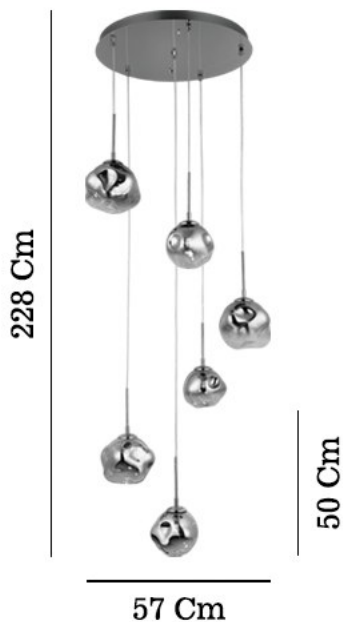

1660-80-06

Gold - Altın

 4,35 Kg

 57 Cm

 G-9 / 6x20W Max.