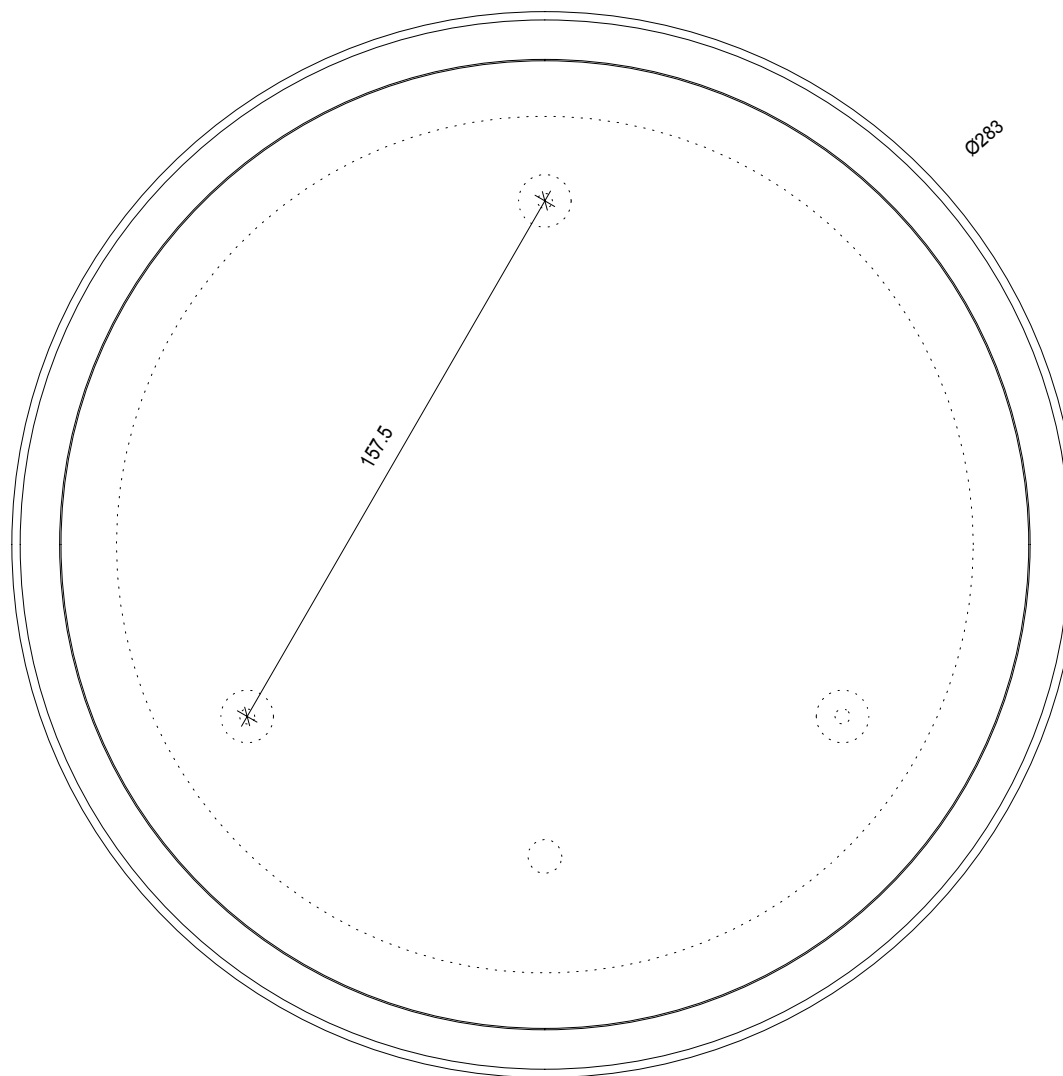

DECOR WALTHER

GLOW 28 LED

Deckenleuchte  
Ceiling light

M 1 : 2

Chrom  
Chrome

Ø28,3 . 8,7 cm

1x LED 36,9V  
22,1W  
3000K  
1191 Lumen  
230 V  
50000 Std.  
IP 44

Alle Angaben ohne Gewähr.  
Maß und Modelländerungen  
vorbehalten.  
*All information without engagement.  
Measurement and changes  
conditionally.*

10.11.2015 TKH

[www.decor-walther.de](http://www.decor-walther.de)

Seitenansicht  
Side view

Frontansicht  
Front view