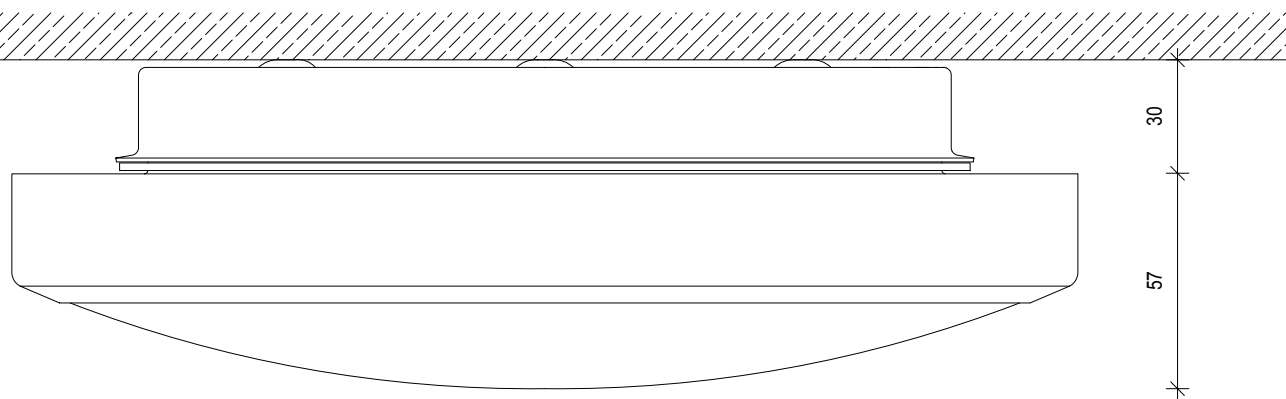

DECOR WALTHER

GLOW 28 LED

Deckenleuchte  
Ceiling light

M 1 : 2

Chrom  
Chrome

Ø28,3 . 8,7 cm

1x LED 36,9V  
22,1W  
3000K  
1191 Lumen  
230 V  
50000 Std.  
IP 44

Alle Angaben ohne Gewähr.  
Maß und Modelländerungen  
vorbehalten.  
*All information without engagement.  
Measurement and changes  
conditionally.*

10.11.2015 TKH

[www.decor-walther.de](http://www.decor-walther.de)

Seitenansicht  
Side view

Frontansicht  
Front view