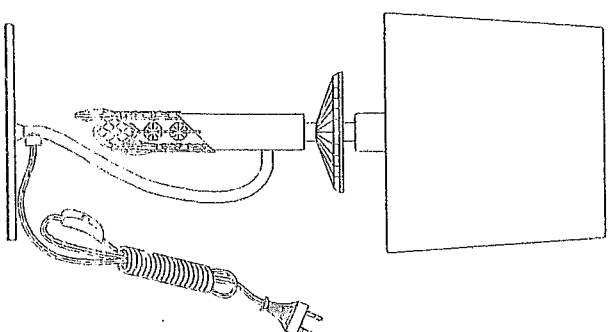

Assembly Instructions / Instrucciones De Montaje

E14 - 1 X MAX 40W / NO INCL.
G9-LED 1XMAX 5W / NO INCL.
230V 50/60HZ

NOTE :

- 1: This lighting is only for indoor use.
- 2: Do not switch on before assembling.
- 3: If you want change bulb, please switch off, and after the bulb is cold.

NOTA :

- 1: Esta lámpara solo podrá utilizarse en interior.
- 2: No enchufe la lámpara antes de montarla.
- 3: Antes de cambiar la bombilla, apéguela y espere a que se enfríe.

REF:

3868 / 3868

mAntra