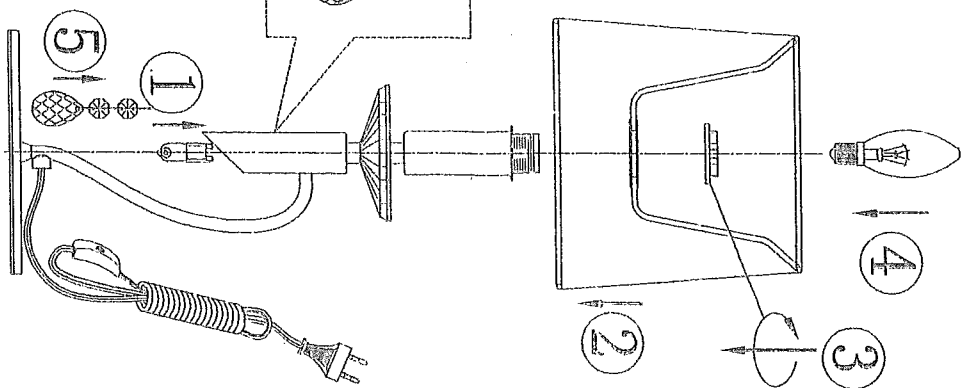

Assembly Instructions / Instrucciones De Montaje

E14 - 1 X MAX 40W / NO INCL.
G9-LED 1XMAX 5W / NO INCL.
230V 50/60HZ

NOTE :

- 1: This lighting is only for indoor use.
- 2: Do not switch on before assembling.
- 3: If you want change bulb, please switch off, and after the bulb is cold.

NOTA :

- 1: Esta lámpara solo podrá utilizarse en interior.
- 2: No enchufe la lámpara antes de montarla.
- 3: Antes de cambiar la bombilla, apéguela y espere a que se enfríe.

REF:

3868 / 3868

mAntra