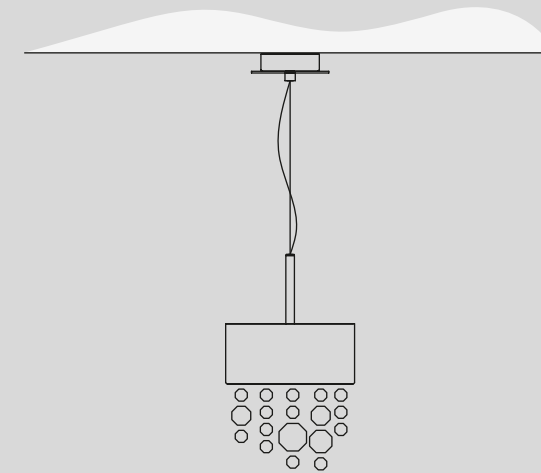

UNI EN ISO 9001:2015
UNI EN ISO 14001:2015

OLÁ S2 15 LED LIGHTING

design by Fly Design Studio

Grazie per aver scelto una creazione MASIERO.

Da oltre 30 anni i nostri artigiani della luce curano ogni singolo pezzo, dalla progettazione alla realizzazione, con professionalità e passione. Il risultato è un prezioso oggetto d'arte di grande eleganza ed assoluta esclusività. Eventuali piccole imperfezioni sono dovute alla lavorazione esclusivamente artigianale che rappresenta la peculiarità di questa creazione unica ed irripetibile.