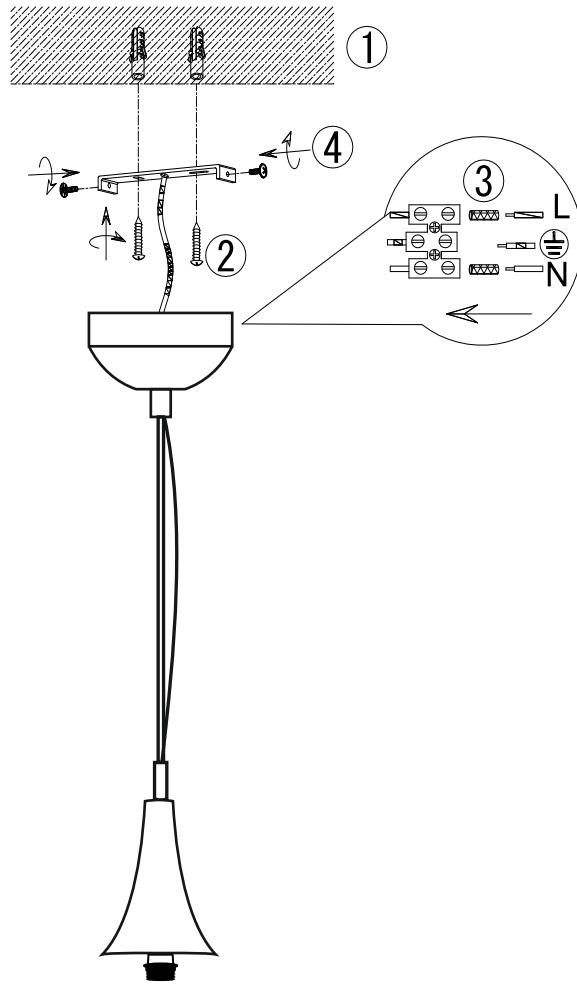

230V~50Hz
1 x E27 / max.10W