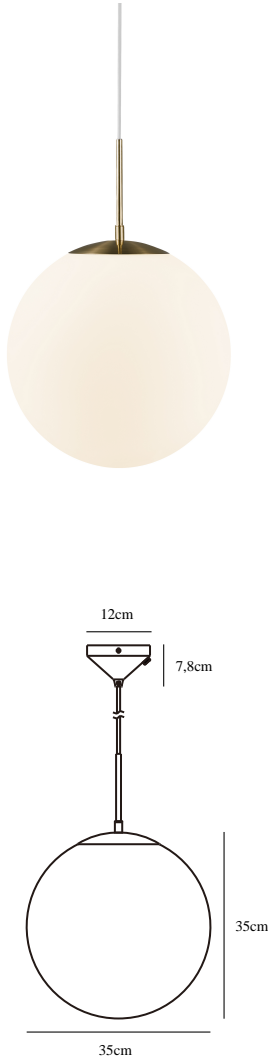

GRANT 35 | PENDELLEUCHE | MESSING

2010573035

nordlux®

Spannung (V): 230 Volt
IP-Grad: IP20
Maximale Lampenleistung (W): 25W
Klasse (Klasse 1, Klasse 2, Klasse 3): Klasse 2 (Dopp. isoliert)
Leuchtmittelsockel: E27

Hauptmaterial: Glas
Sekundärmaterial: Metall
Glasfarbe: Opal weiss
Kabel Farbe: Weiss
Kabel Länge (cm): 200
Oberflächenmaterial Kabel: Plastik
Ist das Kabel austauschbar?: False

Farbe: Messing
Breite (cm): 35
Schirmdurchmesser (cm): 35
Schirmhöhe (cm): 35
Länge (cm): 35

EAN: 5704924001123
TUN: 2100564
Artikelnummer: 2010573035
Stück pro Hauptkarton: 2

Verkaufsbox Höhe (cm): 47
Verkaufsbox Breite (cm): 37
Verkaufsbox Tiefe (cm): 37
Verkaufsbox Volumen m³: 0.0643
Produkt Nettogewicht (kg): 2.411

Die Grant Pendelleuchte greift mit dem Messing und dem weißen Opalglas einen wichtigen aktuellen Designtrend auf. Ein elegantes Detail stellt der Messingbaldachin dar, der zur Spitze der Leuchte passt und für ein formvollendetes Gesamtbild sorgt. Grant sieht sowohl einzeln als auch als Gruppe schön aus und kann gut mit anderen Pendelleuchten der Serie kombiniert werden.