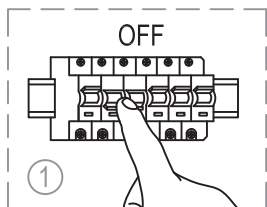

miloox[®]

Model: 1744.109

E27 x 1 x 40W MAX,
220~240V 50/60Hz

Imported from Sforzin Illuminazione,
Viale dell'industria 21.20037.Paderno
Dugnano-Milano Italy.Made in China
www.miloox.it

DESIGN: ARCH.DAVIDE NEGRI