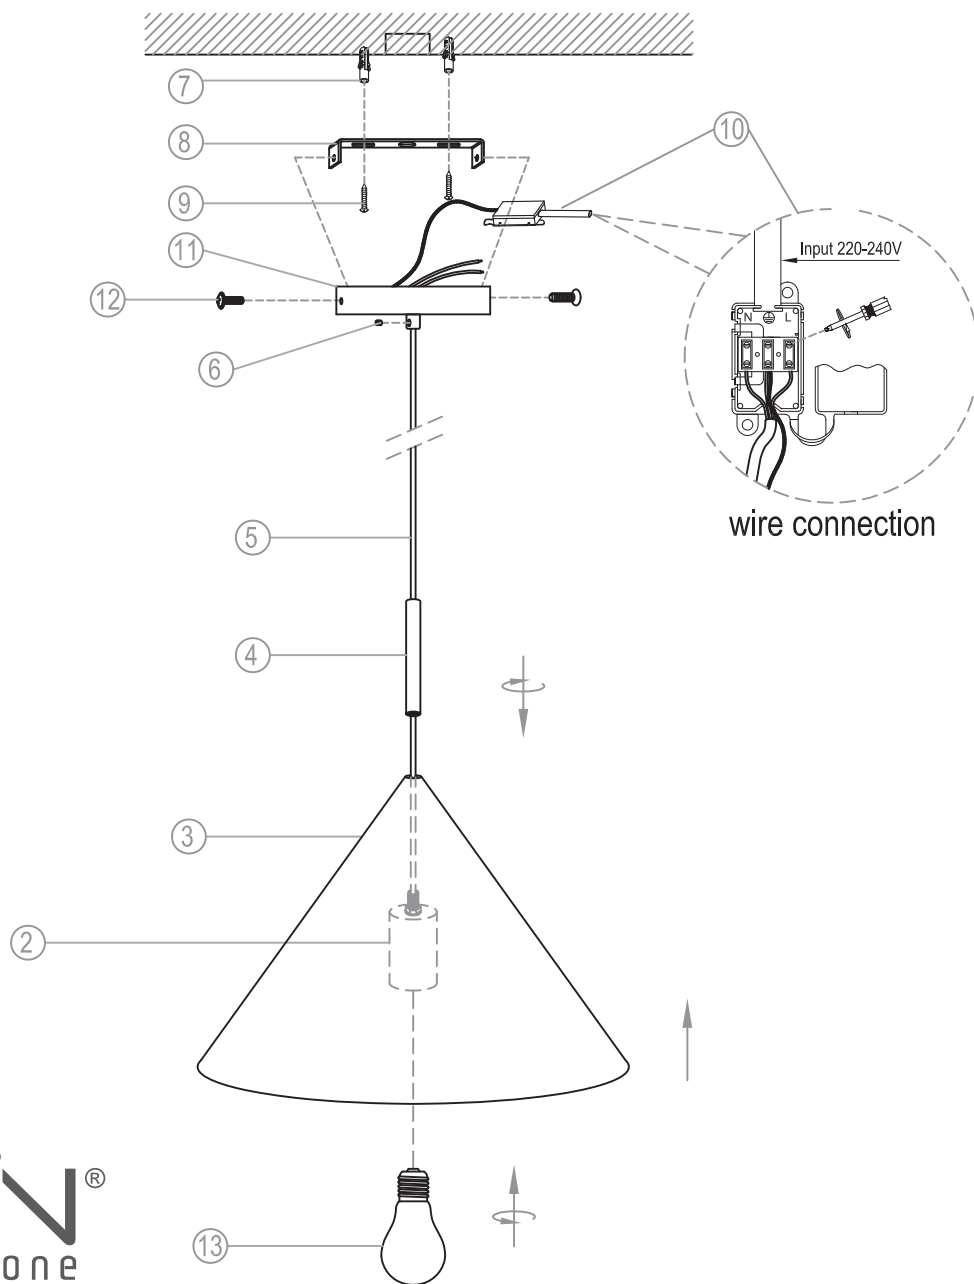

miloox[®]

Model: 1744.109

E27 x 1 x 40W MAX,
220~240V 50/60Hz

Imported from Sforzin Illuminazione,
Viale dell'industria 21.20037.Paderno
Dugnano-Milano Italy.Made in China
www.miloox.it

DESIGN: ARCH.DAVIDE NEGRI