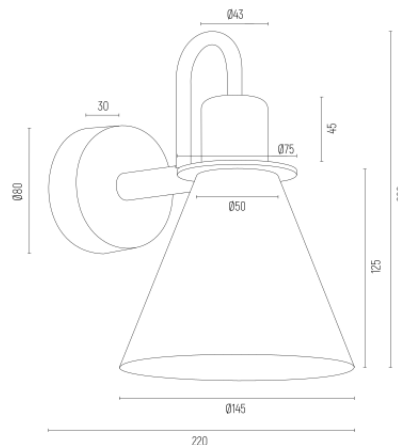

KARTA PRODUKTU / DATA SHEET

BONA L 4784

DANE TECHNICZNE / TECHNICAL DATAS

- Opis / Discription
- Kolor / Colour
- Materiał / Material
- Typ Źr. Św. / Type Source of Light
- Moc Oprawy / Light Source Power
- Waga Netto / Net weight
- IP

sconce 1 flame
white structure, brass elements
painted steel, brass steel
E27 (no incl.) / 230V
1 x 15W (max)
0.6 kg
IP20

-- P.P.H. ARGON
ul. Szkolna 258,
42-261 Starcza

-- NIP: 5731629761

-- tel. +48 34 3140250
biuro@argon-lampy.pl
www.argon-lampy.pl

Na zdjęciach pokazane jest poglądowe przedstawienie produktów oraz kolorów. ARGON zastrzega sobie prawo do zmiany przedstawionych materiałów i parametrów technicznych produktów. Rzeczywiste dane mogą nieznacznie różnić się ze względu na proces produkcyjny. Podane wymiary oraz informacje techniczne mają charakter informacyjny.