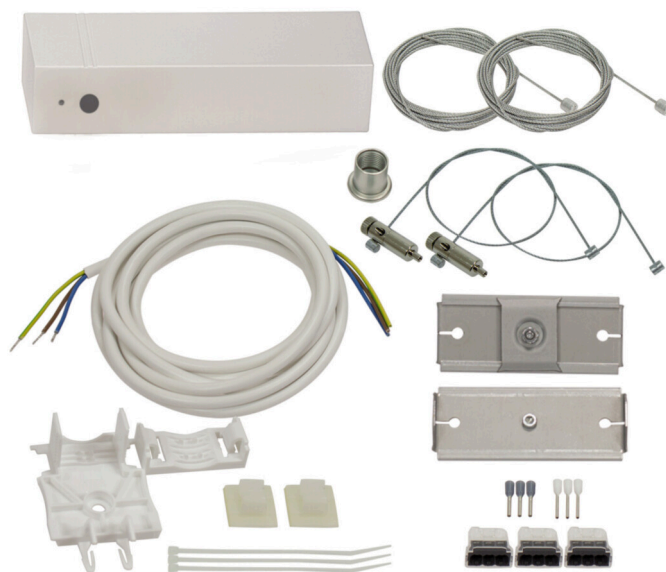

Zubehör - Abhängezubehör

Bügel, Baldachin rechteckig L=160mm, Deckenzylinder metall, 2 Seile D=1,2mm L=1900mm, 3x0,75mm² Gehäusefarbe verkehrsweiß RAL 9016; lens pro Pendel-Set komplett, Bügel, Seil, A-LTG.

KENNDATEN

Bestellnummer	21669003100
EAN-Nummer	4020863361342
Stat. Waren-Nr.	94059900
Prüfzeichen	Indoor, CE

MECHANIK

Gehäusefarbe	verkehrsweiß RAL 9016
Abmessungen LxBxH/DxH	1.2 x 1700 mm
Gewicht (netto)	0.59 kg
Montageart	Pendel-Einzelmontage

Maße

L	1700 mm	Länge
B	44.5 mm	Breite
H	1700 mm	Höhe
D	1.2 mm	Durchmesser der Leuchte

**DEEP-LINK**

<https://www.regiolux.de/de/article/21669003100>