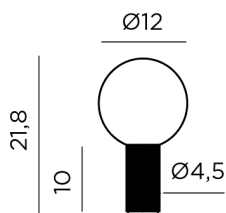

FICHA TÉCNICA DE PRODUCTO DATASHEET

+34 968 97 8806
info@newgarden.es
www.newgarden.es

NOMBRE/NAME: EDY BULB G125 BATTERY NEGRO
REF.: LUMEDY125NXWLNW **EAN:** 8435578506586

RECICLAME
RECYCLY ME

COLOR DURADERO
LONG-LASTING COLOR

IRROMPIBLE
UNBREAKABLE

Medidas del producto (cm) / Dimensions (cm):

Packaging: 22,5x12,5x12,5cm

MODOS DE USO DE
BOMBILLA PORTÁTIL RECARGABLE EDY

Material principal: PVC/PC

Pallet EU 80x120x180: - units

Peso Neto: 0,2kg / Peso Bruto: 0,4kg

* Debido a la naturaleza del proceso las dimensiones pueden variar ligeramente
* Due to the manufacturing process, product dimensions may vary slightly

FICHA TÉCNICA DE ACABADO DATASHEET

INFORMACIÓN TÉCNICA

ALIMENTACIÓN, ACCESORIOS, MATERIALES Y PESOS

SUPPLY, ACCESSORIES, MATERIALS AND WEIGHTS

- **Método de carga:** Entrada USB -C 5VDC (Solo se incluye cable de carga)
- **Charging method:** USB - C 5VDC input (Only cable included)/
- **Tensión de salida adaptador:** 5VDC
- **Adapter output voltaje:** 5VDC
- **Corriente de carga:** 2A MAX
- **Charging current:** 2A MAX
- **Longitud en cable cargador:** 1 m
- **Adapter cable length:** 1 m
- **Regulador de intensidad:** Si
- **Dimmable:** Yes
- **Detector crepuscular:** No
- **Twilight sensor:** No
- **Sensor movimiento:** No
- **Motion sensor:** No
- **Color acabado:** Blanco/Negro
- **Finish Color:** White/Black
- **Material:** PVC/PC
- **Material:** PVC/PC
- **Material Panel Solar:** N/A
- **Solar Panel material:** N/A
- **Mando IR(infrarrojo):** Si
- **Remote control (IR):** Yes
- **Peso batería:** 2 x 45grs
- **Battery weight:** 2 x 45grs