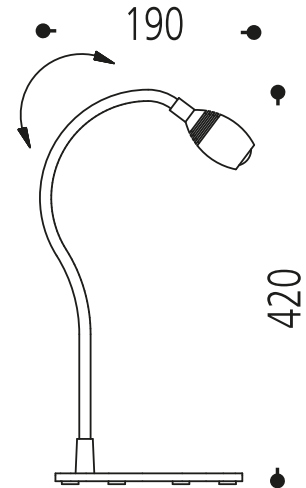

Abbildung ähnlich

## 14.345.67

<b>Oberfläche:</b>	Camouflage 67
<b>Lampenfassung:</b>	1 x LED integriert / 230 V / 4 W
<b>Höhe:</b>	420 mm
<b>Ausladung:</b>	190 mm
<b>Gewicht:</b>	5, kg
<b>Wattage:</b>	4 W
<b>Netzspannung:</b>	230 V
<b>Schutzklasse:</b>	II
<b>Sicherheitsnorm:</b>	CE
<b>EEK-Leuchtmittel:</b>	A++ - A

Tischleuchte Chrom / Stoffgewebe  
camouflage, inkl. 4 Watt LED warmweiß  
inkl. Steckerschaltnetzteil