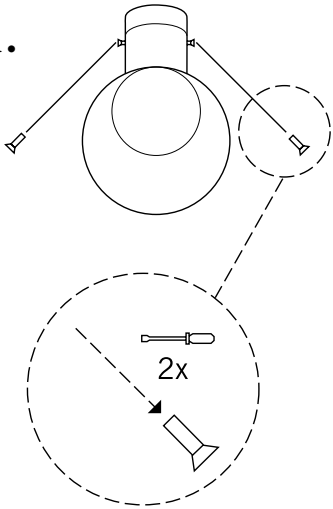

7523

1.

- SE - Monteringsanvisning Vägglykta. Får endast installeras av behörig elektriker.
- DE - Montageanleitung Wandleuchte. Die Leuchte ist von einem qualifizierten Elektriker zu installieren.
- GB - Installation instructions Wall light. The light fitting must be installed by a qualified electrician.
- FR - Instructions de montage Lanterne. L'armature doit être installée par un électricien professionnel.
- FI - Asennusohje Seinävalaisin. Valaisimen saa asentaa vain ammattitaitoinen sähkömies.
- NL - Montagevoorschriften Wandlamp. Het armatuur moet geïnstalleerd worden door een erkend elektricien.
- DK - Monteringsanvisning til væglampe. Armaturet skal installeres af en autoriseret elektriker.
- NO - Monteringsanvisning vegglykt. Kan kun monteres av autorisert installatør.
- PL - Instrukcja montażu lampy sciennej. Instalacja powinna być wykonana przez kwalifikowanego elektryka.
- ES - Instrucciones de instalación Lámpara de pared. La instalación tiene que hacerse por un electricista.
- IT - Istruzioni per il montaggio Lampione a muro. L'installazione va fatta da un elettricista specializzato.
- CZ - Pokyny pro montáž nástěnného svítidla. Smí být instalováno pouze elektrikářem.

2.

3.

4.

5.