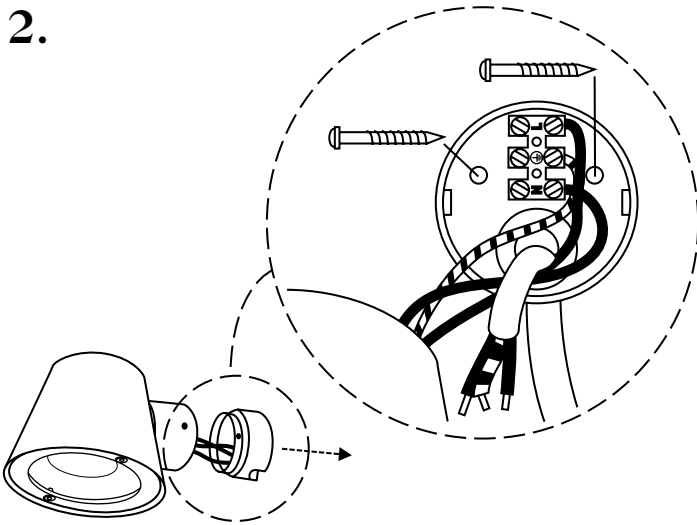

7523

1.

- SE - Monteringsanvisning Vägglykta. Får endast installeras av behörig elektriker.
- DE - Montageanleitung Wandleuchte. Die Leuchte ist von einem qualifizierten Elektriker zu installieren.
- GB - Installation instructions Wall light. The light fitting must be installed by a qualified electrician.
- FR - Instructions de montage Lanterne. L'armature doit être installée par un électricien professionnel.
- FI - Asennusohje Seinävalaisin. Valaisimen saa asentaa vain ammattitaitoinen sähkömies.
- NL - Montagevoorschriften Wandlamp. Het armatuur moet geïnstalleerd worden door een erkend elektricien.
- DK - Monteringsanvisning til væglampe. Armaturet skal installeres af en autoriseret elektriker.
- NO - Monteringsanvisning vegglykt. Kan kun monteres av autorisert installatør.
- PL - Instrukcja montażu lampy sciennej. Instalacja powinna być wykonana przez kwalifikowanego elektryka.
- ES - Instrucciones de instalación Lámpara de pared. La instalación tiene que hacerse por un electricista.
- IT - Istruzioni per il montaggio Lampione a muro. L'installazione va fatta da un elettricista specializzato.
- CZ - Pokyny pro montáž nástěnného svítidla. Smí být instalováno pouze elektrikářem.

2.

3.

4.

5.