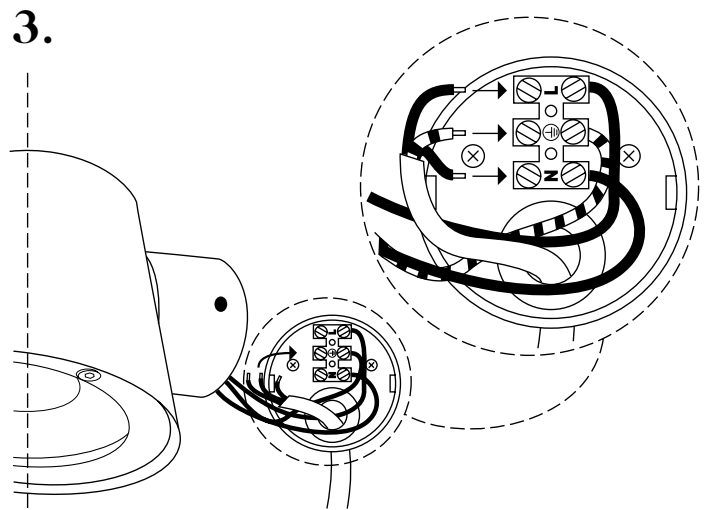

7523

1.

- SE - Monteringsanvisning Vägglykta. Får endast installeras av behörig elektriker.
- DE - Montageanleitung Wandleuchte. Die Leuchte ist von einem qualifizierten Elektriker zu installieren.
- GB - Installation instructions Wall light. The light fitting must be installed by a qualified electrician.
- FR - Instructions de montage Lanterne. L'armature doit être installée par un électricien professionnel.
- FI - Asennusohje Seinävalaisin. Valaisimen saa asentaa vain ammattitaitoinen sähkömies.
- NL - Montagevoorschriften Wandlamp. Het armatuur moet geïnstalleerd worden door een erkend elektricien.
- DK - Monteringsanvisning til væglampe. Armaturet skal installeres af en autoriseret elektriker.
- NO - Monteringsanvisning vegglykt. Kan kun monteres av autorisert installatør.
- PL - Instrukcja montażu lampy sciennej. Instalacja powinna być wykonana przez kwalifikowanego elektryka.
- ES - Instrucciones de instalación Lámpara de pared. La instalación tiene que hacerse por un electricista.
- IT - Istruzioni per il montaggio Lampione a muro. L'installazione va fatta da un elettricista specializzato.
- CZ - Pokyny pro montáž nástěnného svítidla. Smí být instalováno pouze elektrikářem.

2.

3.

4.

5.