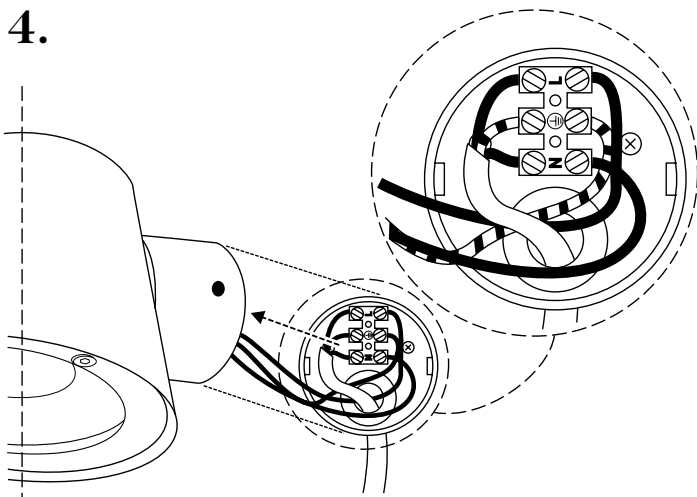

7523

1.

- SE - Monteringsanvisning Vägglykta. Får endast installeras av behörig elektriker.
- DE - Montageanleitung Wandleuchte. Die Leuchte ist von einem qualifizierten Elektriker zu installieren.
- GB - Installation instructions Wall light. The light fitting must be installed by a qualified electrician.
- FR - Instructions de montage Lanterne. L'armature doit être installée par un électricien professionnel.
- FI - Asennusohje Seinävalaisin. Valaisimen saa asentaa vain ammattitaitoinen sähkömies.
- NL - Montagevoorschriften Wandlamp. Het armatuur moet geïnstalleerd worden door een erkend elektricien.
- DK - Monteringsanvisning til væglampe. Armaturet skal installeres af en autoriseret elektriker.
- NO - Monteringsanvisning vegglykt. Kan kun monteres av autorisert installatør.
- PL - Instrukcja montażu lampy sciennej. Instalacja powinna być wykonana przez kwalifikowanego elektryka.
- ES - Instrucciones de instalación Lámpara de pared. La instalación tiene que hacerse por un electricista.
- IT - Istruzioni per il montaggio Lampione a muro. L'installazione va fatta da un elettricista specializzato.
- CZ - Pokyny pro montáž nástěnného svítidla. Smí být instalováno pouze elektrikářem.

2.

3.

4.

5.