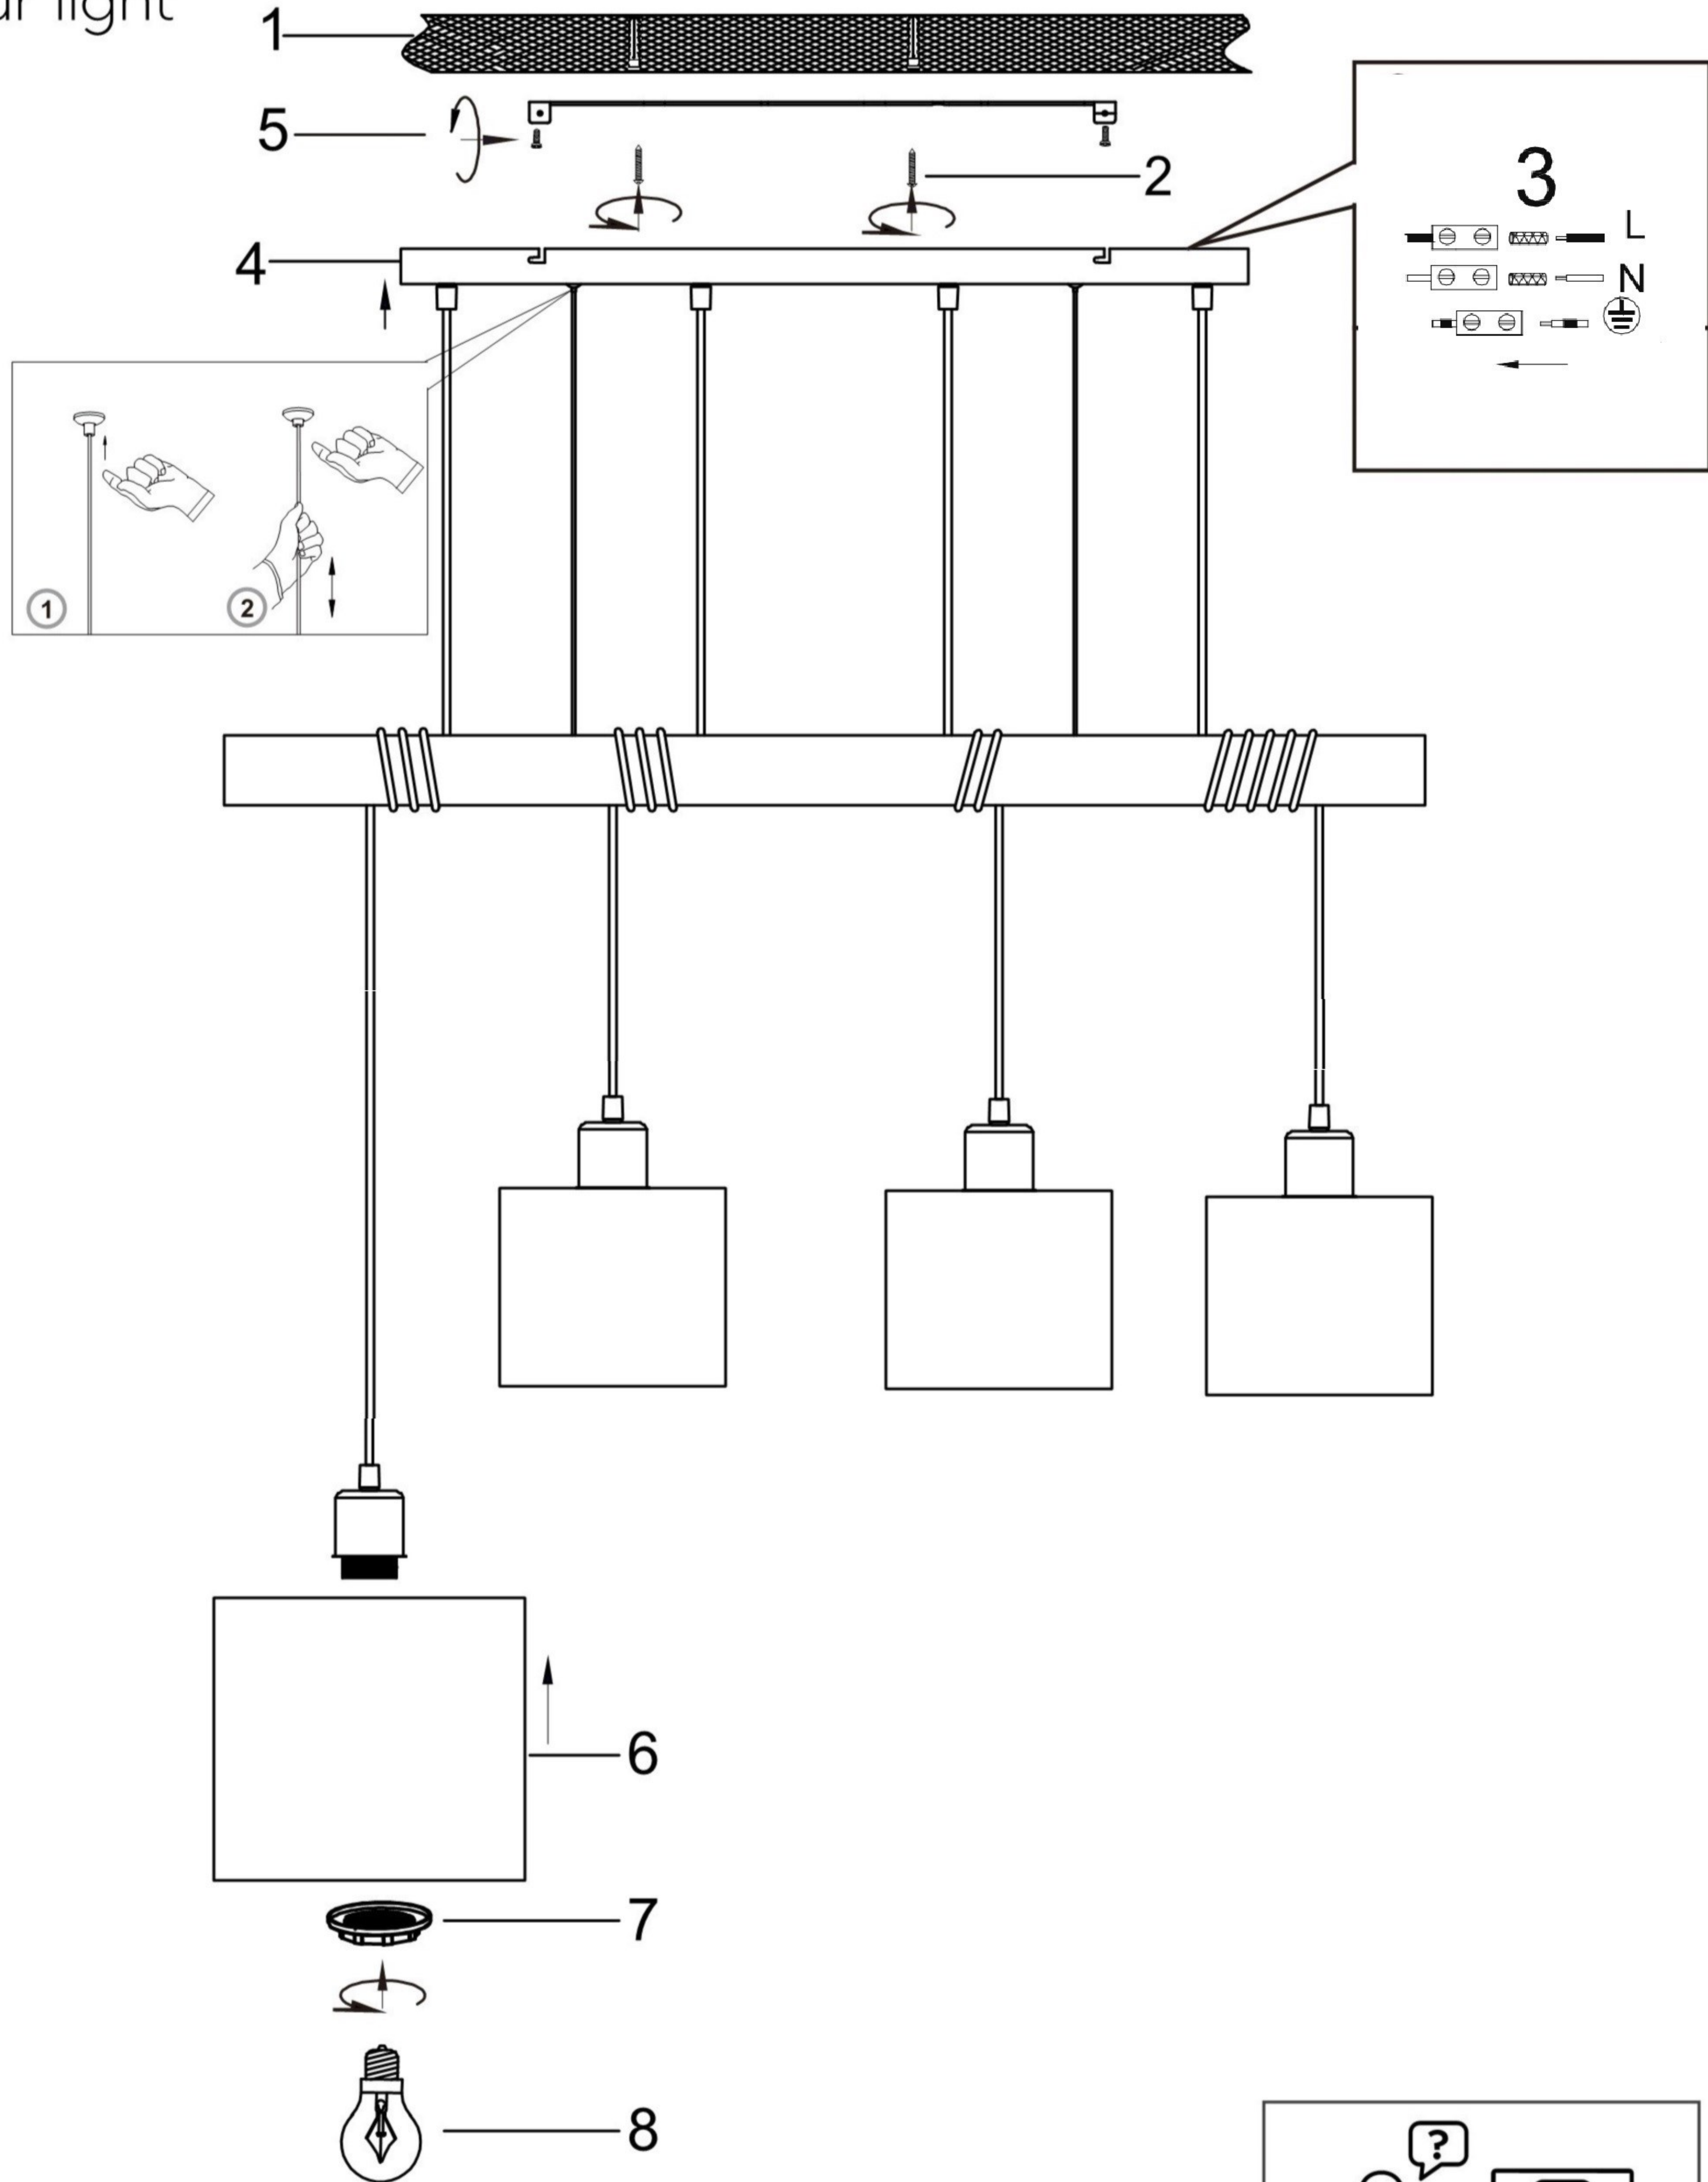

(SR) UPOZORENJE!

Prije početka montaže, pažljivo pročitajte sigurnosne upute!

230V~50Hz, 4 x E27 / max. 40W

reality-leuchten.de/
R30284032