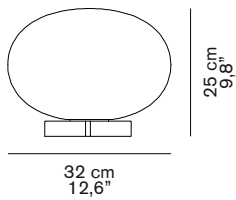

### DIMENSIONS

### PACKAGING

dimensions 42x42x35 cm / 16,5"x16,5"x13,8"  
volume 0,0617 m<sup>3</sup> / 2,18 ft<sup>3</sup>  
weight 4 kg / 8,82 lb