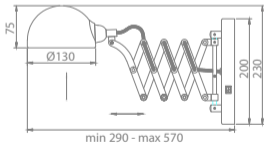

Lindby

UOM: mm

Art.-No.: 4018142

1x E14 LED

max. 10W

230V~50Hz

IP20

LUQOM Holding GmbH · Rabanusstraße 16 D-36037 Fulda · www.lindby.eu