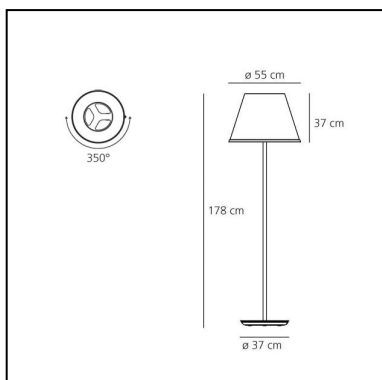

LUMINAIRE

- Watt: **52W**
- Spannung (V): **220V-240V**
- Lichtstrom (lm): **5022lm**
- Efficiency: **83%**
- Efficacy: **96.57lm/W**
- CRI: **80**

BESCHREIBUNG

Choose Terra, Ausführung für r Glühlampen mit Schirm aus transparentem Polycarbonat und naturbelassenem Pergamentpapier; Fuß: grau lackierte Metallic-Oberfläche.

ARTIKELNUMMER: 1135020A

FUNKTIONEN

- Artikelnummer: **1135020A**
- Farbe: **Parchment/Gray anthracite**
- Installation: **Stehleuchte**
- Material: **Polycarbonate, parchment paper, steel, zamak**
- Serie: **Design Collection**
- Anwendungsbereich: **Innenbeleuchtung**
- Einsatzbereich: **Hospitality**
- Lichtverteilung: **direkt/indirekt**
- design: **Matteo Thun & Partners**

DIMENSION

- Höhe: **cm 178**
- Breite: **cm 55**
- Durchmesser Fuß: **cm 37**
- Glühdrahttest: **750°**

LICHTQUELLEN NICHT ENTHALTEN

- Kategorie: **LED RETROFIT**
- Anzahl: **3**
- Watt: **15W**
- Sockel: **E27**
- Kategorie: **LED RETROFIT**
- Anzahl: **1**
- Watt: **8W**
- Sockel: **E27**