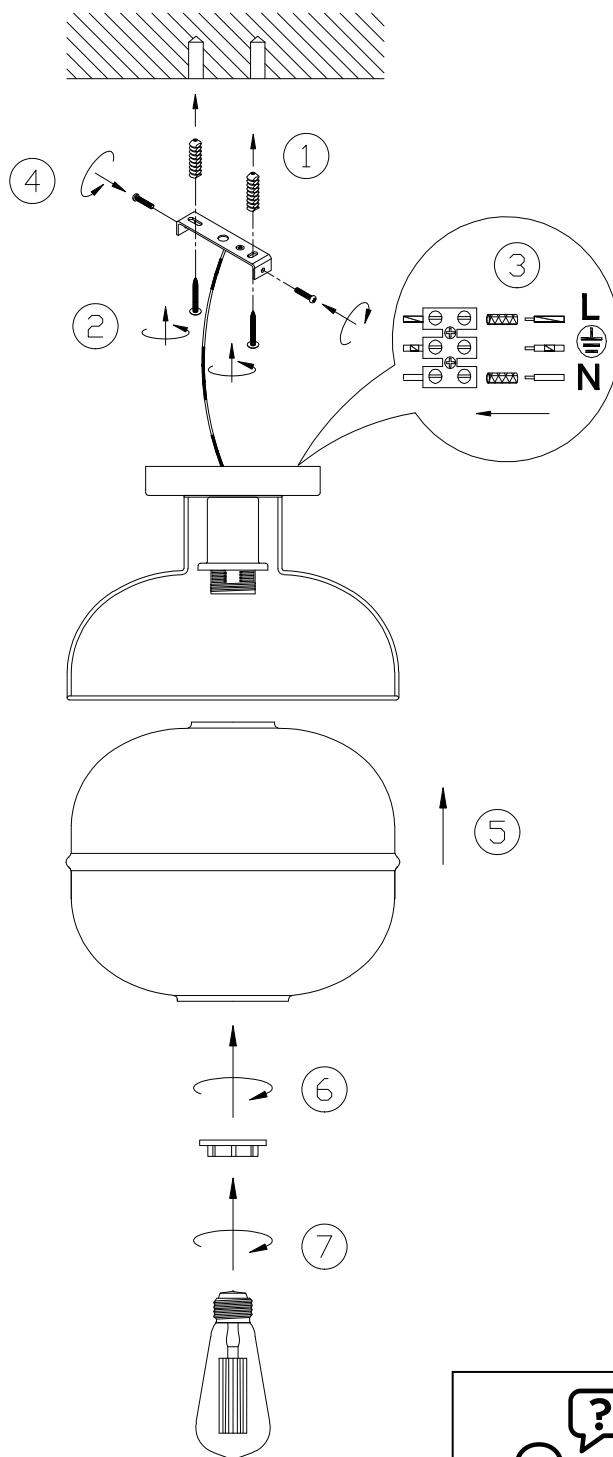

(SR) UPOZORENJE!

Prije početka montaže, pažljivo pročitajte sigurnosne upute!

(UK) ПОПЕРЕДЖЕННЯ!

Перед розбиранням, будь ласка, уважно прочитайте інструкції з техніки безпеки!

230V ~ 50Hz, 1x E27 / max. 40W