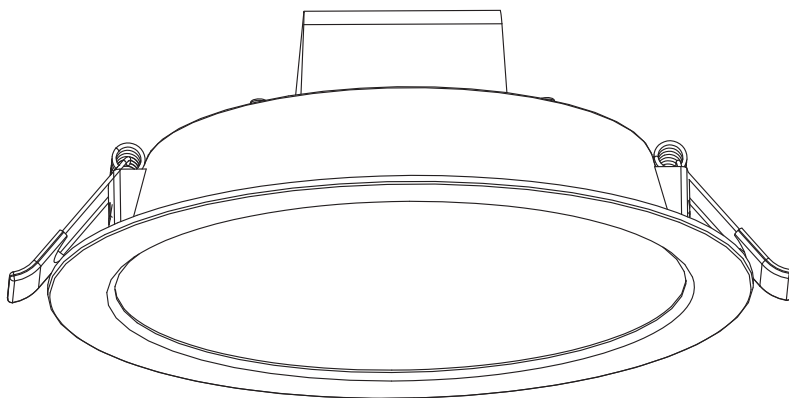

## SMART<sup>+</sup> WIFI SPOTLIGHT RECESS

---

	EAN	W	lm	K	IP	Temp (°C)	V~	mA	Hz	DF
SMART WIFI SP 86MM 36DEG RGBTW WT	4058075573291	4.5	400	3000-6500	20	-20...+40	220-240	42	50/60	≥0.5
SMART WIFI SP 86MM 100DEG RGBTW WT	4058075573314	4.5	300	3000-6500	20	-20...+40	220-240	42	50/60	≥0.5
SMART WIFI SP 170MM 110DEG RGBTW WT	4058075573376	12	1000	3000-6500	20	-20...+40	220-240	65	50/60	≥0.7

1x  **70g**  
4058075573291

1x  **53g**  
4058075573314

1x  **168g**  
4058075573376

mm

	l	ø [mm]
SP 86MM 36DEG RGBTW WT	48	86
SP 86MM 100DEG RGBTW WT	55.5	86
SP 170MM 110DEG RGBTW WT	57	170

**1**

⚡

ON ON ON

OFF OFF OFF

↑ ON

↓ OFF

**2**

⚠

**ø70mm**  
4058075573291  
4058075573314

**ø145mm**  
4058075573376

**3**