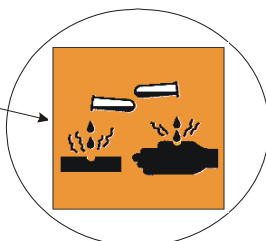

**ES - ATENCION!!!**

Limpie la superficie del difusor con un pano humedecido con agua y jabon neutro.

**FR - ATTENTION!!!**

Laver la surface du diffuseur de lumiere a l'aide d'un chiffon humide et en utilisant seulement de l'eau et du savon neutre.

**DE - ACHTUNG!!!**

Die oberfläche vom lampenschirm mit einem feuchten lappen reinigen. De lappen mit wasser und neutralseife befeuchten.

**IT - ATTENZIONE!!!**

Non utilizzare panni abrasivi e/o solventi.