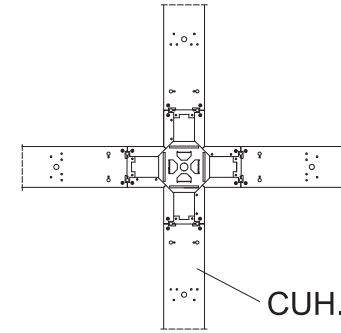

INSTRUCTION

REGIOLUX

Regiolux GmbH
 Hellinger Str. 3
 D-97486 Königberg/Bay.
 T 09525 89-0
<http://www.regiolux.de>
 info@regiolux.de

CUVT

CUVK

CUVE

CUH CUHI

	A-Lichtband	A-Endleuchte	A-Mittelleuchte
28/54, LED 1200	1326	1276	1476
35/49/80, LED 1500	1626	1576	1776

CUA

	A1	A3	A-v1	A-v2
1x28/54	800	376	338	676
LED 1/1200	900	276	288	576
1x35/49/80	1100	376	338	676
LED 1/1500	1200	276	288	288
2x28/54 LED 2/1200	1000	176	238	476
2x35/49/80 LED 2/1500	1100	376	338	676