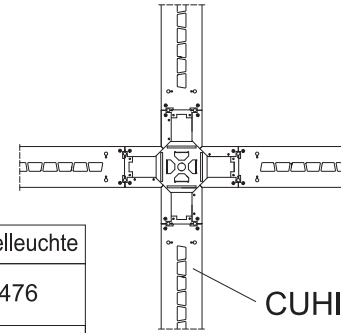

INSTRUCTION

REGIOLUX

Regiolux GmbH
 Hellinger Str. 3
 D-97486 Königberg/Bay.
 T 09525 89-0
<http://www.regiolux.de>
 info@regiolux.de

CUVT

CUVK

CUVE

CUH CUHI

	A-Lichtband	A-Endleuchte	A-Mittelleuchte
28/54, LED 1200	1326	1276	1476
35/49/80, LED 1500	1626	1576	1776

CUA

	A1	A3	A-v1	A-v2
1x28/54	800	376	338	676
LED 1/1200	900	276	288	576
1x35/49/80	1100	376	338	676
LED 1/1500	1200	276	288	288
2x28/54 LED 2/1200	1000	176	238	476
2x35/49/80 LED 2/1500	1100	376	338	676