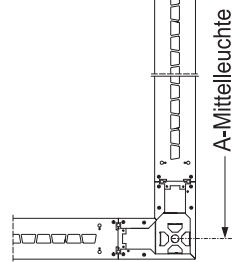

INSTRUCTION

REGIOLUX

Regiolux GmbH
 Hellinger Str. 3
 D-97486 Königberg/Bay.
 T 09525 89-0
<http://www.regiolux.de>
 info@regiolux.de

CUVT

CUVK

CUVE

CUH CUHI

	A-Lichtband	A-Endleuchte	A-Mittelleuchte
28/54, LED 1200	1326	1276	1476
35/49/80, LED 1500	1626	1576	1776

CUA

	A1	A3	A-v1	A-v2
1x28/54	800	376	338	676
LED 1/1200	900	276	288	576
1x35/49/80	1100	376	338	676
LED 1/1500	1200	276	288	288
2x28/54 LED 2/1200	1000	176	238	476
2x35/49/80 LED 2/1500	1100	376	338	676