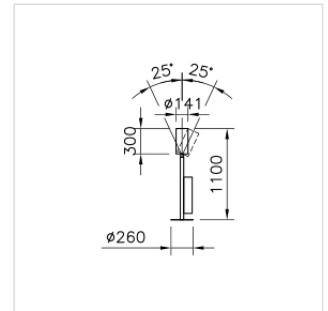

Stream Office

Uplight

2001.8383

STREAM LOW1100 LED16000-830 NB BK REG EU

Systemleistung	143 W
Lichtstromerhalt	L80 50'000 h
Farbtemperatur	3000 K warmweiss
Lichtsteuerung	regulierbar digital
Leuchtenlichtstrom	16000 lm
Farbe / Finish	schwarz
Farbkonsistenz SDCM	SDCM 3
Gewicht	10.801 kg
Photobiologische Sicherheit	RG 1 - Geringes Risiko
Entblendungswert (UGR) C0	10
Farbwiedergabeindex (CRI)	Ra >80
Entblendungswert (UGR) C90	10

Uplight Stream Office Low, mit LED (Light Emitting Diode), Systemleistung: 143 W, Standby Leistung 0.3 W, Leuchtenlichtstrom 16000 lm, Ra >80, 3000 K, warmweiss, SDCM 3, L80 50'000 h, max. 3000 cd/m², 230 V, indirektstrahlend, engstrahlend, mit Taster am Gehäuse, aus Aluminium, schwarz, 1 Betriebsgerät integriert, regulierbar digital, dimmbar 10-100%, Netzanschlussleitung 2m mit IEC 7/7 Euro-Schutzkontaktstecker,

Ø = 141 mm, totale Höhe = 1100 mm, schwenkbar +/- 25 °

Produkt-Datenblatt: Zubehör

Stream Office - Uplight

2001.8383

STREAM LOW1100 LED16000-830 NB BK REG EU

2005.0943

Stream

Akustik-Paneel Stream rund, weissØ = 1500 mm

2005.0944

Stream

Akustik-Paneel Stream rechteckig, weissL = 1600 mm,
B = 900 mm

2002.0314

Stream

Bedienmodul Stream schwarz, Kabellänge = 1000 mmL
= 73 mm, B = 73 mm, T = 32 mm