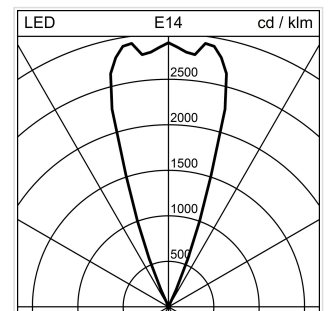

Stream Office

Uplight

2001.8383

STREAM LOW1100 LED16000-830 NB BK REG EU

Systemleistung	143 W
Lichtstromerhalt	L80 50'000 h
Farbtemperatur	3000 K warmweiss
Lichtsteuerung	regulierbar digital
Leuchtenlichtstrom	16000 lm
Farbe / Finish	schwarz
Farbkonsistenz SDCM	SDCM 3
Gewicht	10.801 kg
Photobiologische Sicherheit	RG 1 - Geringes Risiko
Entblendungswert (UGR) C0	10
Farbwiedergabeindex (CRI)	Ra >80
Entblendungswert (UGR) C90	10

Uplight Stream Office Low, mit LED (Light Emitting Diode), Systemleistung: 143 W, Standby Leistung 0.3 W, Leuchtenlichtstrom 16000 lm, Ra >80, 3000 K, warmweiss, SDCM 3, L80 50'000 h, max. 3000 cd/m², 230 V, indirektstrahlend, engstrahlend, mit Taster am Gehäuse, aus Aluminium, schwarz, 1 Betriebsgerät integriert, regulierbar digital, dimmbar 10-100%, Netzanschlussleitung 2m mit IEC 7/7 Euro-Schutzkontaktstecker,

Ø = 141 mm, totale Höhe = 1100 mm, schwenkbar +/- 25 °

Produkt-Datenblatt: Zubehör

Stream Office - Uplight

2001.8383

STREAM LOW1100 LED16000-830 NB BK REG EU

2005.0943

Stream

Akustik-Paneel Stream rund, weissØ = 1500 mm

2005.0944

Stream

Akustik-Paneel Stream rechteckig, weissL = 1600 mm,
B = 900 mm

2002.0314

Stream

Bedienmodul Stream schwarz, Kabellänge = 1000 mmL
= 73 mm, B = 73 mm, T = 32 mm