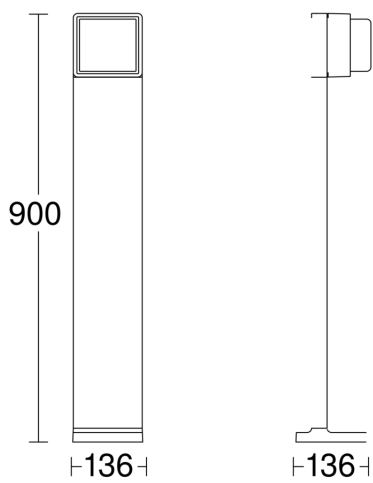

Technische Daten

Abmessungen (L x B x H)	136 x 146 x 900 mm
Mit Leuchtmittel	Ja, STEINEL LED-System
Herstellergarantie	5 Jahre
Einstellungen via	App, Smartphone, Connect Bluetooth Mesh
Mit Fernbedienung	Nein
Variante	ohne Bewegungsmelder
VPE1, EAN	4007841078676
Anwendung, Ort	Außenbereich
Anwendung, Raum	Außenbereich, Garten
Inkl. Hausnummernbogen	Nein
Montageort	Stand
Schlagfestigkeit	IK03
Schutzart	IP44
Schutzklasse	I
Umgebungstemperatur	-20 – 40 °C
Werkstoff des Gehäuses	Aluminium

GL 85 C 900

ohne Bewegungsmelder
EAN 4007841 078676
Art.-Nr. 078676

Technische Daten

Werkstoff der Abdeckung	Kunststoff opal	Vernetzung via	Bluetooth Mesh Connect
Netzanschluss	220 – 240 V / 50 – 60 Hz	Farbwiedergabeindex CRI	= 82
Leistung	9 W		

Maßzeichnung

Schaltplan Bluetooth

Schaltplan Bluetooth