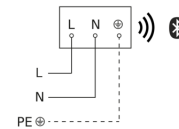

GL 85 C 900

ohne Bewegungsmelder
EAN 4007841 078676
Art.-Nr. 078676

Technische Daten

Werkstoff der Abdeckung	Kunststoff opal	Vernetzung via	Bluetooth Mesh Connect
Netzanschluss	220 – 240 V / 50 – 60 Hz	Farbwiedergabeindex CRI	= 82
Leistung	9 W		

Maßzeichnung

Schaltplan Bluetooth

Schaltplan Bluetooth