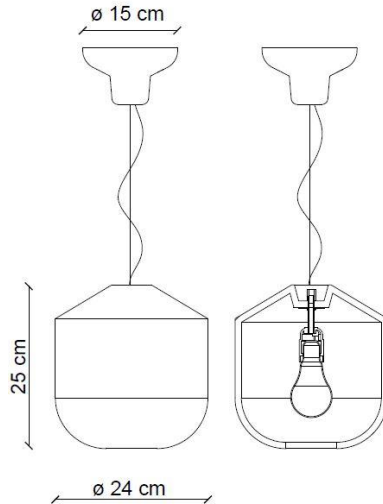

FERROLUCE

handmade light

CODE	C2540
COLLECTION	DECO'
DATE	20/12/19
REV.	00

SCHEMA TECNICA | DATA SHEET

MADE IN ITALY

ALTRE DIMENSIONI | OTHER DIMENSIONS

Lungh.cavo elettrico <i>Length electrical cable</i>	max 150 cm
Lungh.cavo acciaio <i>Length steel cable</i>	max 120 cm

Materiale principale <i>Main material</i>	ceramica <i>ceramic</i>
Cavo <i>Cable</i>	cotone rivestito <i>cotton coated wire</i>

ALTRE INFORMAZIONI | OTHER INFORMATION

Classe <i>Class</i>	I
IP <i>IP</i>	20
Potenza lampadina <i>Bulb Power</i>	max 53 W
Attacco <i>Socket</i>	E27
Peso Netto <i>Net weight</i>	2.30 Kg
Orientabilità <i>Adjustability</i>	no
Alimentazione <i>Power supply</i>	220-240 V
Tipologia di spina <i>Type of plug</i>	-
Classe energetica <i>Energy Class</i>	A++ > D
Imballo 1 <i>Packaging 1</i>	28.5 x 28.5 x 35 cm
Imballo 2 <i>Packaging 2</i>	-
Peso imballo <i>Weight Packagings</i>	3.30 Kg