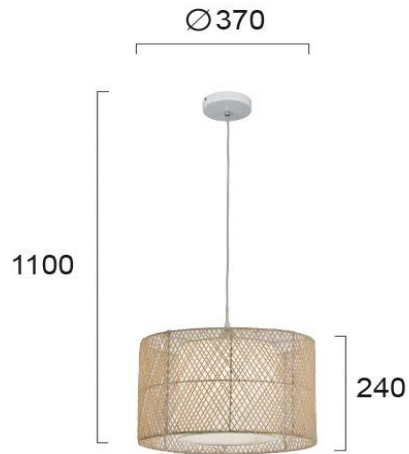

**Product Datasheet**

<b>Code</b>	4149000
<b>Description</b>	Pendant White Grido
<b>Family</b>	GRIDO
<b>Type</b>	PENDANT
<b>Type of Lamp</b>	E27
<b>Watt</b>	MAX 60W
<b>Volt</b>	220-240V
<b>Hertz</b>	50-60 Hz
<b>Class</b>	I
<b>IP</b>	IP20
<b>Environment</b>	INDOOR
<b>Color</b>	NATURAL / WHITE
<b>Material</b>	BABOO
<b>Length</b>	D:370
<b>Height</b>	H:1100
<b>Width</b>	