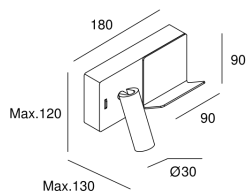

E-lamp Mini

Francesc Vilaró

05-8329-14-EU

Leselicht E-lamp Mini LED 2.1W 2700K Weiß 137lm