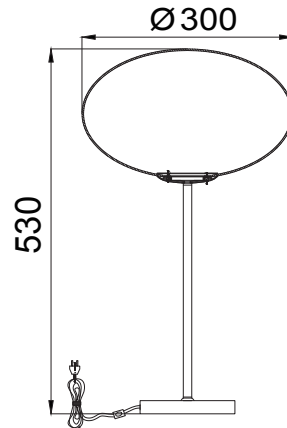

9626460

1x E27 LED max. 15W
230V ~ 50Hz

Maßeinheit/Unit of measure/ Unité de mesure: mm

(DE) Bestimmungsgemäße Verwendung

(GB) Intended use / (FR) Utilisation conforme / (NL) Beoogd gebruik / (PL) Stosowanie zgodne z przeznaczeniem / (NO) Riktig bruk / (DK) Korrekt brug / (SE) Avsedd användning / (FI) Määräystenmukainen käyttö

(IT) Impiego appropriato / (ES) Uso prescrito / (CZ) Použití v souladu s určením / (PT) Utilização correta / (GR) Ενδειγμένη χρήση

(DE)	Als Tischleuchte im Innenbereich	(GB)	Provided for use as table lamp, indoors
(FR)	En tant que lampe à poser, à l'intérieur	(NL)	Als tafellamp binnenshuis
(PL)	Jako lampa stołowa do wnętrza	(NO)	Som bordlampe innendørs
(DK)	Som bordlampe indendørs	(SE)	Används som bordslampa inomhus
(FI)	Käyttö sisätilojen pöytävalaisimena	(IT)	Impiego come lampada da tavolo in ambienti interni
(ES)	Empleo en tanto lámpara de mesa en interiores	(CZ)	Použití jako stolní lampa v interiéru
(PT)	Aplicação como candeeiro de mesa em interiores	(GR)	Χρήση ως επιτραπέζιο φωτιστικό σε εσωτερικό χώρο