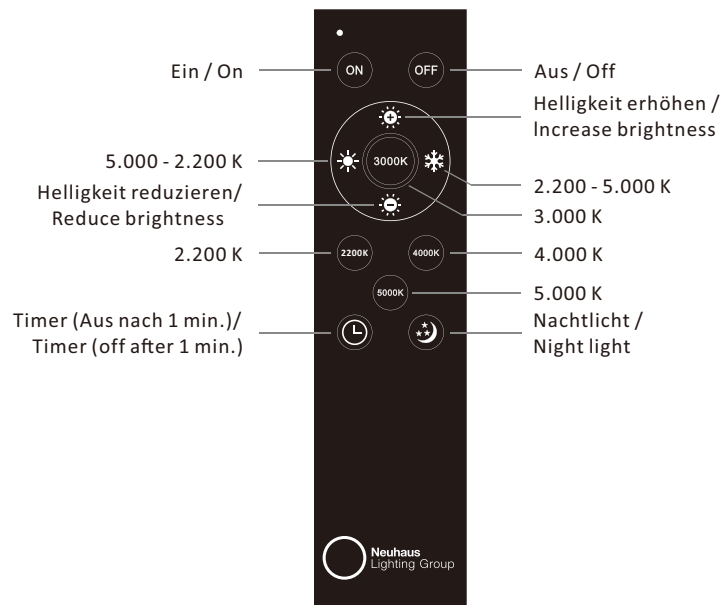

NL

LED

34 W

4.080 lm

42 W

3.100 lm

t

30.000 h

1x LED-Board 24V DC/34W

1x

4x

4x

4x

2x

2x

1,5V AAA

1x

Anlernen der Fernbedienung an die Leuchte

Schalten Sie die Leuchte über den Wandschalter ein. Drücken Sie innerhalb von 5 Sekunden die ON-Taste auf der Fernbedienung. Die Leuchte ist nun angelernt und kann über die Fernbedienung gesteuert werden.

!!! Eine Fernbedienung kann unbegrenzt viele Leuchten steuern. Eine Leuchte kann von einer Fernbedienung angesteuert werden !!!

Assigning the remote control to the light

Switch the light on via the wall switch. Press the ON button on remote control within 5 seconds. The light is now assigned and can be operated by the remote control.