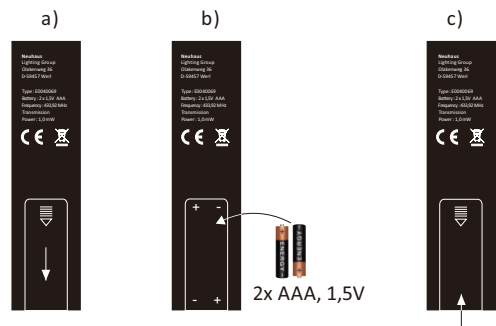

1x LED-Board 24V DC/34W

1x

4x

4x

4x

2x

2x

1,5V AAA

1x

Anlernen der Fernbedienung an die Leuchte

Schalten Sie die Leuchte über den Wandschalter ein. Drücken Sie innerhalb von 5 Sekunden die ON-Taste auf der Fernbedienung. Die Leuchte ist nun angelernt und kann über die Fernbedienung gesteuert werden.