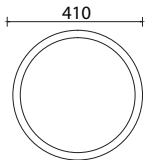

# Lindby

UOM: mm

**Art.-No.: 9624965**

incl. LED L9001784  
2300 lm Modul  
1520 lm Lamp  
21,5W LED  
21,5W Total  
230V~50Hz  
3000 K  
CRI >80  
25000 h  
10000 ON/OFF

LUQOM Holding GmbH · Seelbude 13 · D-36110 Schlitz · [www.lindby.eu](http://www.lindby.eu)