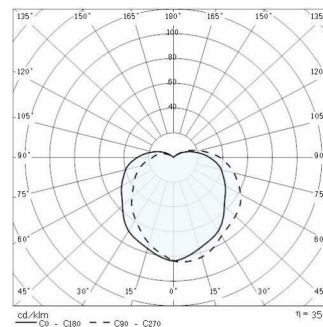

EKO+21/G

ART.-Nr.	302045
Fassung:	E27
Leuchtmittel:	GLÜHLAMPE (A60)
Leistung:	1x60 W
Farbe / RAL:	AN-96 / Metallic-Anthrazit / Strukturiert
Schutzklasse:	I
Schutzart IP:	IP66
IK-J-xxIP:	IK10 20J xx9
Optiken:	Symmetrische extrabreite streuoptik
Ta MIN luminaire:	-30°
Ta MAX luminaire:	25°

Photometrische Daten

Technische Zeichnung