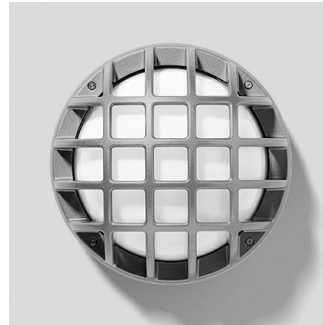

EKO+21/G

ART.-Nr.	302045
Fassung:	E27
Leuchtmittel:	GLÜHLAMPE (A60)
Leistung:	1x60 W
Farbe / RAL:	AN-96 / Metallic-Anthrazit / Strukturiert
Schutzklasse:	I
Schutzart IP:	IP66
IK-J-xxIP:	IK10 20J xx9
Optiken:	Symmetrische extrabreite streuoptik
Ta MIN luminaire:	-30°
Ta MAX luminaire:	25°

Beschreibung

- Wand- und Deckenleuchten für Innen- und Außenbereiche, bestehend aus:
- Gehäuse, Zierring und Blenden aus lackiertem Aluminiumdruckguss ISO 9227
 - Diffusor aus gepresstem Glas, innen mattiert
 - Parabolreflektor aus Aluminium bei Glühlampenausführungen
 - EPDM-Dichtung
 - Dekorring und Blenden sind mit dem Diffusor verbunden
 - Leuchte ist nicht für Durchgangsverdrahtung geeignet
 - Äußere Schrauben aus Edelstahl