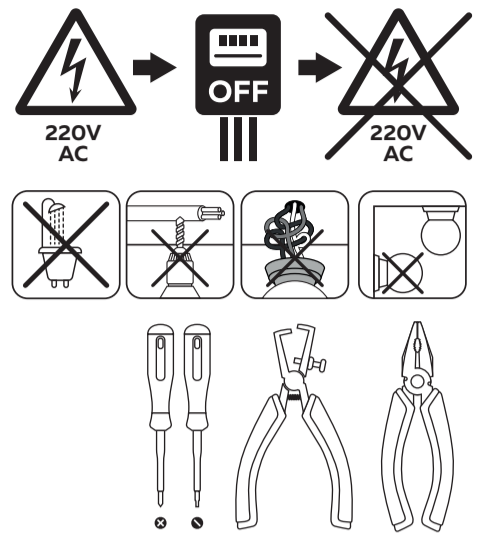

4 x

Before installing this product, check which plugs and screws are best suited for your ceiling.