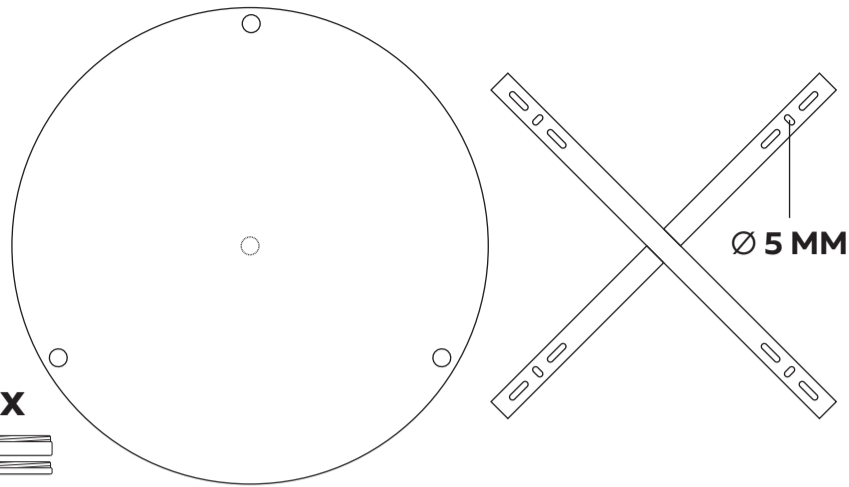

4 x

Before installing this product, check which plugs and screws are best suited for your ceiling.