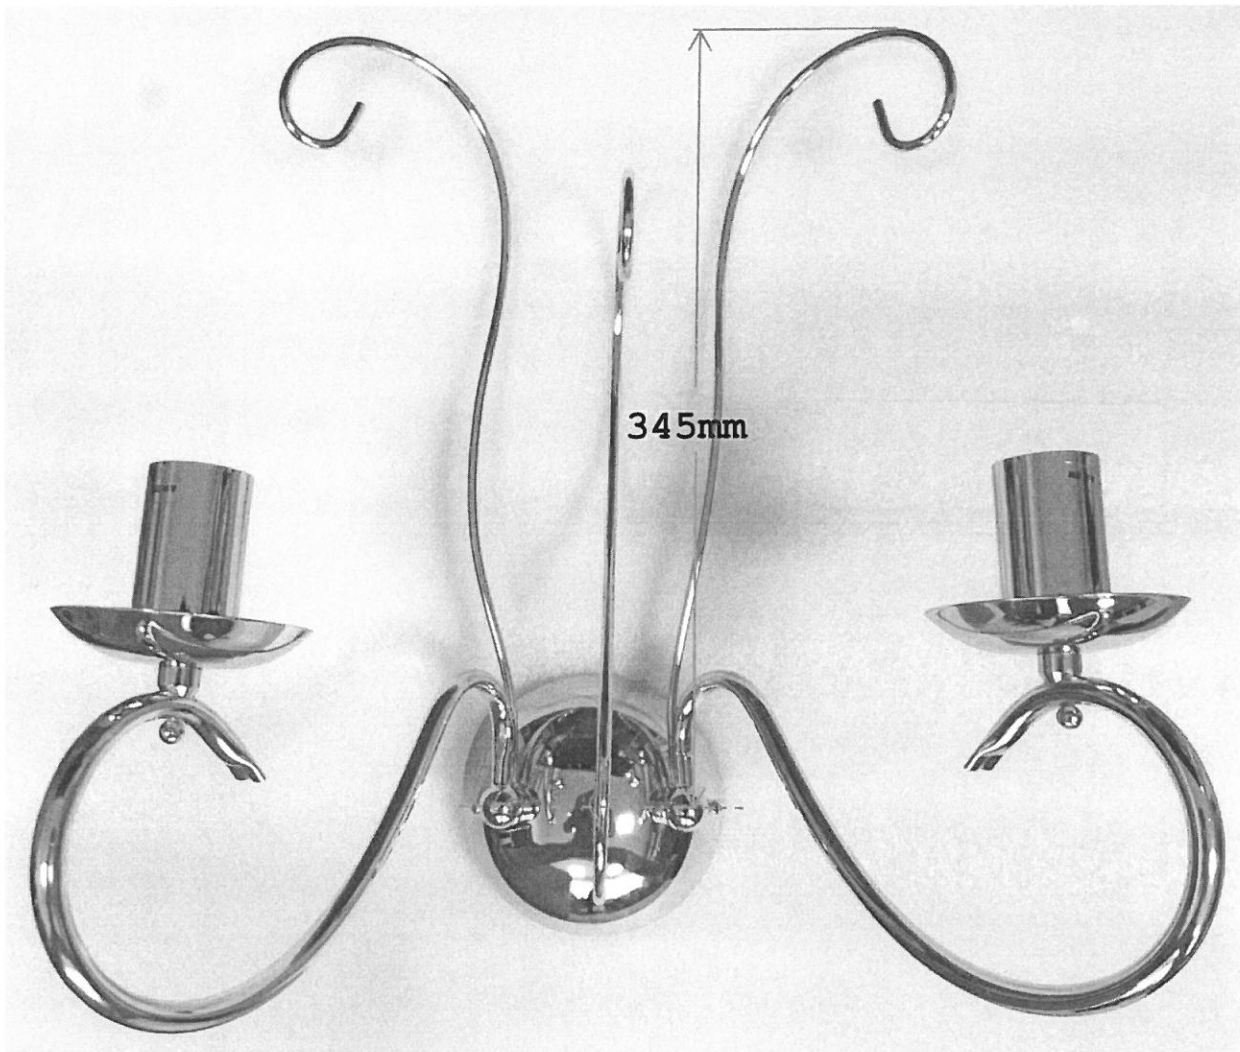

ORION

Leuchten mit Stil

Mounting-instruction WA 2-1093/2 gold 2xE14 max.40W

Wachtel 38mm

Wachtel 63mm

Allgemeintoleranz nach DIN ISO 2768 T1 m mittel			 Leuchtenfabrik Molecz&Sohn	
	Name	Unterschrift	Datum	Benennung:
Gez.			04.06.2012	
Gepr.				
Material:			ZNo.	WA2-1093_2
Oberfläche:			Maßstab: 1:1	
Finish:			BLATT 1 VON 1	A4
				REV: 1