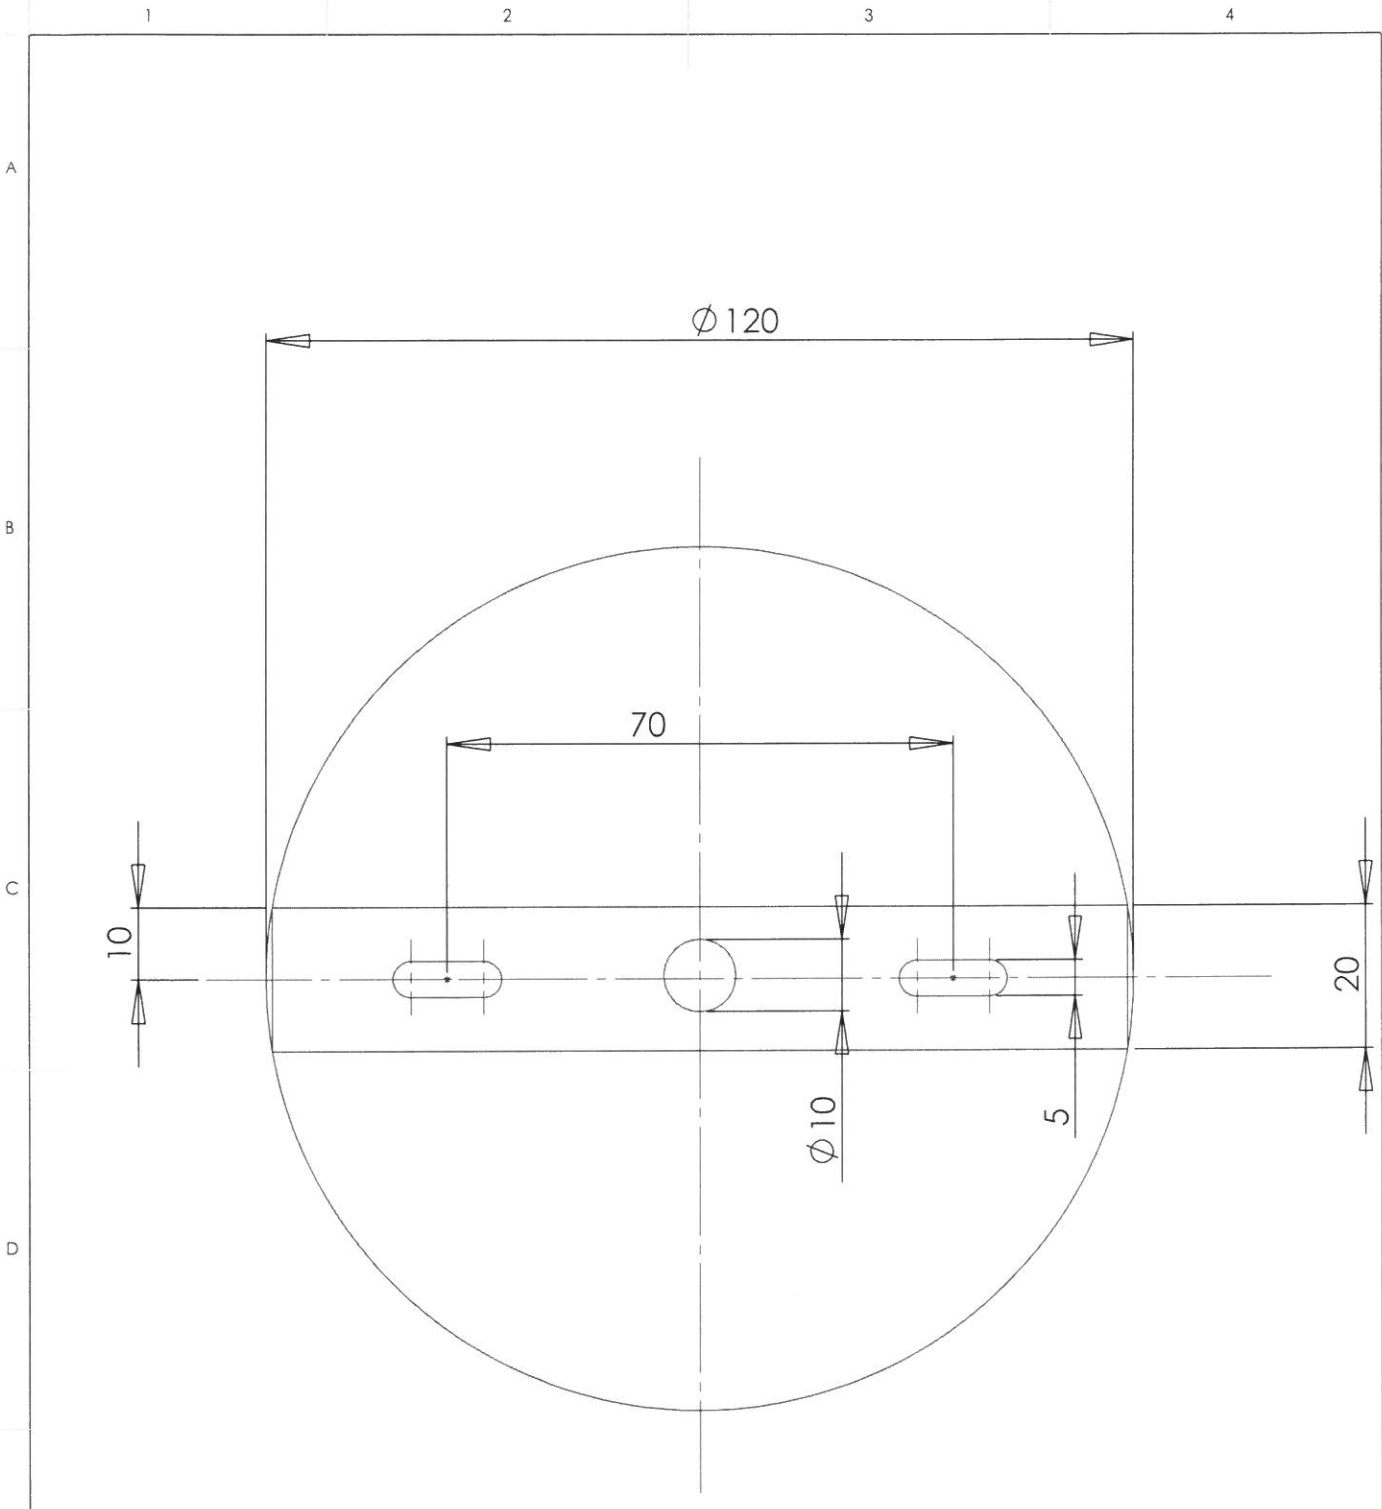

ORION

Leuchten mit Stil

Mounting-instruction WA 2-1093/2 gold 2xE14 max.40W

Wachtel 38mm

Wachtel 63mm

Allgemeintoleranz nach DIN ISO 2768 T1 m mittel			 Leuchtenfabrik Molecz&Sohn	
	Name	Unterschrift	Datum	Benennung:
Gez.			04.06.2012	
Gepr.				
Material:			ZNo.	WA2-1093_2
Oberfläche:			Maßstab: 1:1	
Finish:			BLATT 1 VON 1	A4
				REV: 1