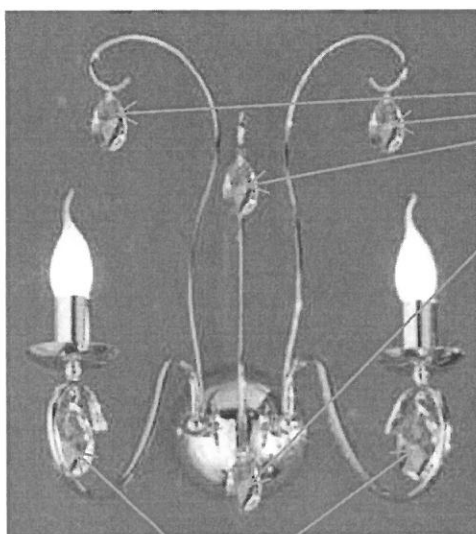

ORION

Leuchten mit Stil

Mounting-instruction WA 2-1093/2 gold 2xE14 max.40W

Wachtel 38mm

Wachtel 63mm

Allgemeintoleranz nach DIN ISO 2768 T1 m mittel			 Leuchtenfabrik Molecz&Sohn	
	Name	Unterschrift	Datum	Benennung:
Gez.			04.06.2012	
Gepr.				
Material:			ZNo.	WA2-1093_2
Oberfläche:			Maßstab: 1:1	
Finish:			BLATT 1 VON 1	A4
				REV: 1