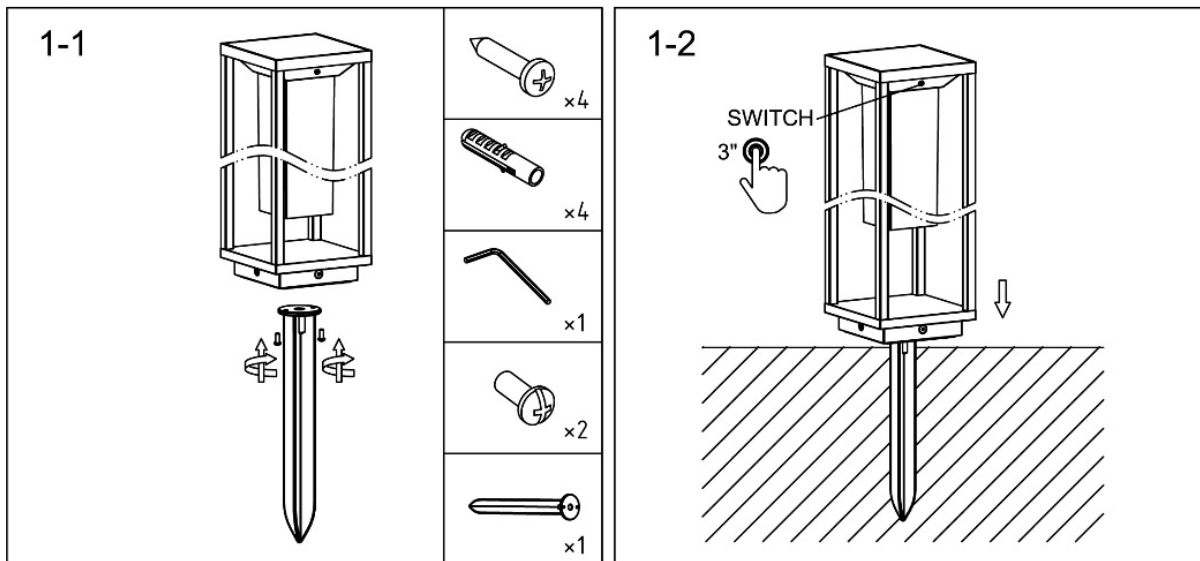

Installation 1