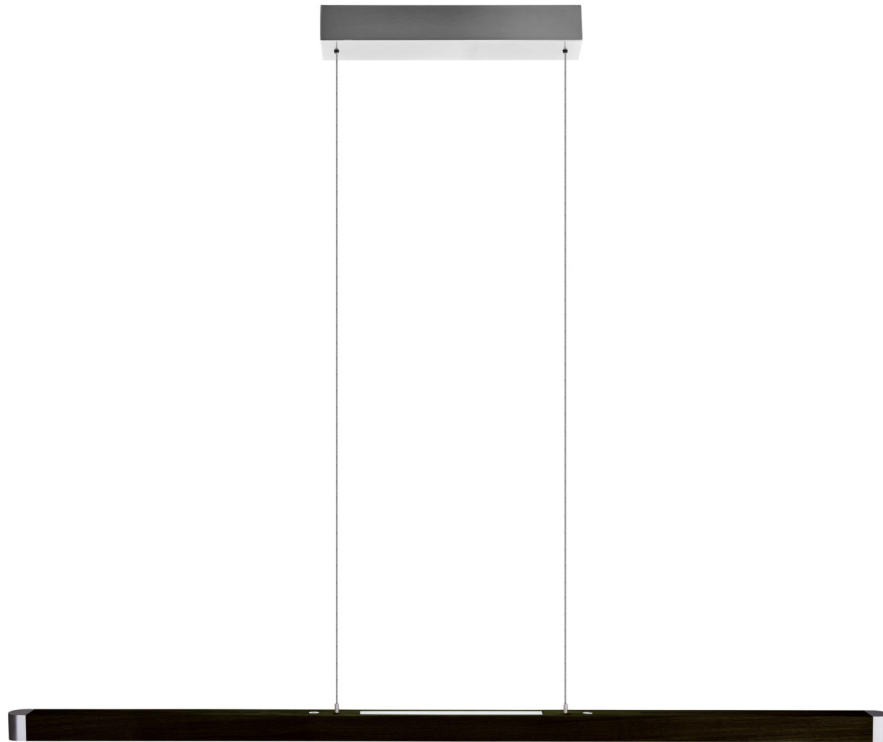

HERZBLUT

LEUCHTEN MADE IN GERMANY

Art.-Nr.: **832241UD**

EAN-Nr: **4021273 03767 4**

Balkenleuchte Novelie Eiche LED Up & Down  
1x 29 Watt LED 4000-2200 Kelvin 3400 Lumen  
1x 7,5 Watt LED 4000-2200 Kelvin 900 Lumen  
Leuchte: Nickel matt gebürstet +

Massivholz Asteiche kohle  
Dimm to warm Funktion per Tastdimmung  
höhenverstellbar 1050-1600 mm, kürzbar  
Länge 1300 mm - Breite Leuchte 40 mm  
Baldachin 370x70x60 mm

Watt: 29.00 W LED  
Lumen: 3400 lm  
Lichtfarbe: 4000-2200 K  
Energieeffizienzklasse: A-A++  
Serie: Novelie

H 1600 mm  
B 40 mm  
L 1300 mm  
D  
A

**Kundenart.-Nr.**