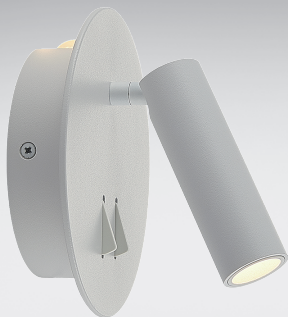

Lucande

**UK
CA**

Art.-No.: 9624586

incl. 2x LED L9002214
2x 330 lm Modul
252 lm Lamp
2x 2,8W LED
5,6W Total
230V~50Hz
3000K
CRI 80
30000 h
25000 ON/OFF

IP20

4 251096 570199

LUQOM Holding GmbH · Rabanusstraße 16 D-36037 Fulda · www.lucande.eu