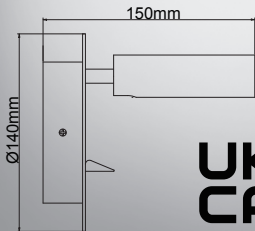

Lucande

**UK
CA**

Art.-No.: 9624586

incl. 2x LED L9002214
2x 330 lm Modul
252 lm Lamp
2x 2,8W LED
5,6W Total
230V~50Hz
3000K
CRI 80
30000 h
25000 ON/OFF

IP20

4 251096 570199

LUQOM Holding GmbH · Rabanusstraße 16 D-36037 Fulda · www.lucande.eu