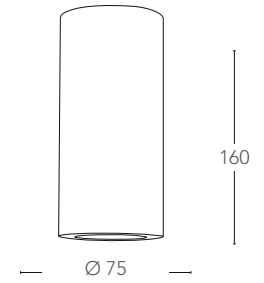

# BANJIE

Lackierbare oder anstreichbare Gips-Leuchtenkollektion in mattem Weiß oder Schwarz. Integrieren Sie die Leuchte nahtlos in Ihre Wandfarbe.

I-BANJIE-S-AP  
8031440365475

9130-S-AP2 NERO  
4250294317308

2XGU10 MAX 35W

I-BANJIE-L-AP  
8031440365499

9130-L-AP2 NERO  
4250294317315

2XGU10 MAX 35W

I-BANJIE-AP4  
8031414866533

9130-AP4 NERO  
4250294317322

4XGU10 MAX 35W