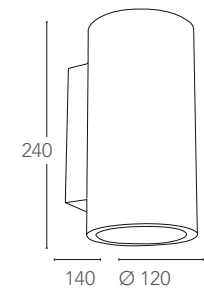

# BANJIE

Lackierbare oder anstreichbare Gips-Leuchtenkollektion in mattem Weiß oder Schwarz. Integrieren Sie die Leuchte nahtlos in Ihre Wandfarbe.

I-BANJIE-S-AP  
8031440365475

9130-S-AP2 NERO  
4250294317308

2XGU10 MAX 35W

I-BANJIE-L-AP  
8031440365499

9130-L-AP2 NERO  
4250294317315

2XGU10 MAX 35W

I-BANJIE-AP4  
8031414866533

9130-AP4 NERO  
4250294317322

4XGU10 MAX 35W