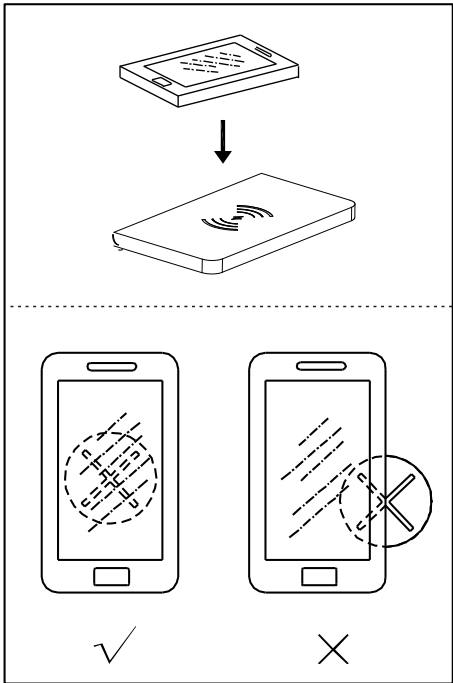

(BA) POZOR!

Prije početka montaže molimo pažljivo pročitajte sigurnosne upute!

(LT) DĖMESIO!

Norėdami saugiai ir teisingai sumontuoti šviestuv vadovaukitės šia instrukcija!

(ET) HOIATUS!

Enne monteerimist lugege ohutusjuhised tähelepanelikult läbi!

(DA) OBS!

Læs sikkerhedsinformationen nøje, før du monterer produktet!

(NO) ADVARSEL!

Les sikkerhetsinformasjonen nøye før du monterer produktet!

(LV) UZMANĪBU!

Pirms montāžas uzmanīgi izlasiet drošības norādījumus!

(SR) UPOZORENJE!

Prije početka montaže, pažljivo pročitajte sigurnosne upute!

(UK) ПОПЕРЕДЖЕННЯ!

Перед розбиранням, будь ласка, уважно прочитайте інструкції з техніки безпеки!

USB-A USB-C

DC 5V 2.4A

230V~50Hz 1 x E14 max.40W