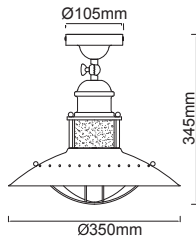

Lindby

Art.-No.: 9621438

1x E27 LED
max. 15W
230V~50Hz

LUQOM Holding GmbH · Rabanusstraße 16 D-36037 Fulda · www.lindby.eu