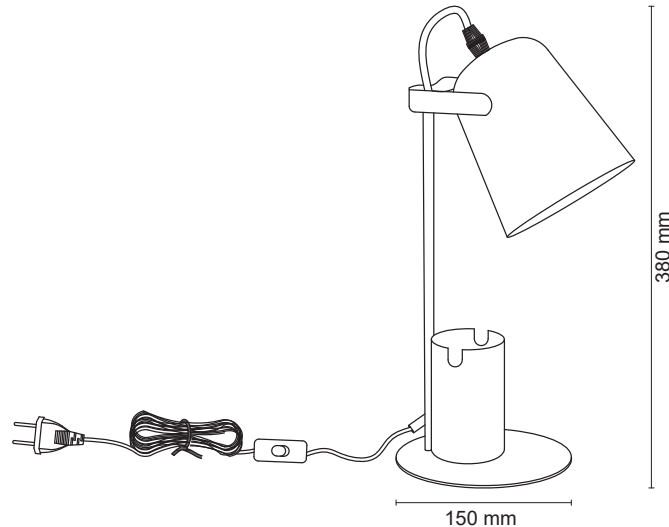

## 10030582

1x E27 LED max. 15W  
230V ~ 50Hz