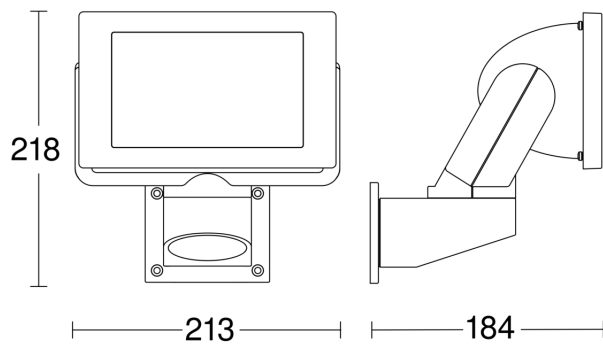

Technische Daten

Abmessungen (L x B x H)	184 x 213 x 218 mm	Werkstoff der Abdeckung	Glas transparent
Mit Leuchtmittel	Ja, STEINEL LED-System	Netzanschluss	220 – 240 V / 50 – 60 Hz
Mit Bewegungsmelder	Nein	Lichtstrom Gesamtprodukt	2704 lm
Herstellergarantie	3 Jahre	gemessener Lichtstrom (360°)	2962 lm
Variante	weiß	Gesamtprodukt Effizienz	92 lm/W
VPE1, EAN	4007841069247	Farbtemperatur	4000 K
Anwendung, Ort	Außenbereich	Farbabweichung LED	SDCM6
Anwendung, Raum	Außenbereich, Garten, Hof & Einfahrt, Parkhaus / Tiefgarage, Rund ums Haus, Terrasse / Balkon	Leuchtmittel	LED nicht austauschbar
Farbe	Weiß	Lebensdauer LED (Max. °C)	50000 Std
Inkl. Eckwandhalter	Nein	Lichtstromrückgang nach LM80	L70B50
Montageort	Wand	LED Kühlsystem	Passive Thermo Control
Montageart	Wand, Aufputz	Softlichtstart	Nein
Schlagfestigkeit	IK03	Grundlichtfunktion	Nein
Schutzart	IP44	Hauptlicht einstellbar	Nein
Schutzklasse	I	Vernetzung	Nein
		Leistung	29,5 W
		Farbwiedergabeindex CRI	= 80

Technische Daten

Umgebungstemperatur	-10 – 30 °C
Werkstoff des Gehäuses	Aluminium

Maßzeichnung

Schaltplan