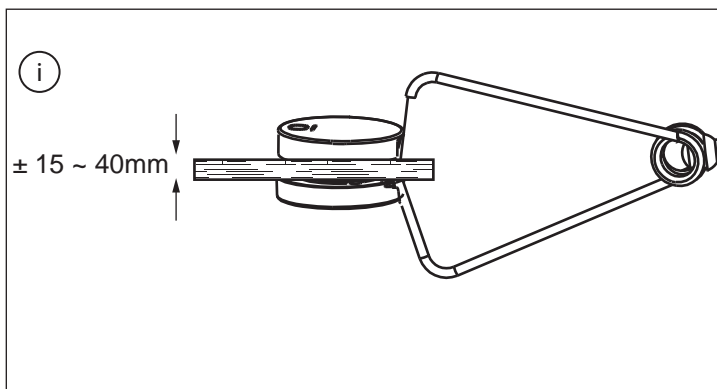

- ref. 51133 black+cream - negro+crema
- ref. 51134 chrome+white - cromo+blanco
- ref. 51135 white - blanco
- ref. 51136 grey+white - gris+blanco

studio: wall lamp accessory
ref. 51129

i refs. 51129, 51133, 51134, 51135, 51136
are sold separately
se venden por separado

LIGHT SOURCE - FUENTE DE LUZ

1 x E14 MAX 8W LED no incl

TECHNICAL FEATURES - CARACTERÍSTICAS TÉCNICAS

| | | | | |
|--|------------|--|--|---------------------|
| | Tz 1,6m | | | 100V-240V~50Hz/60Hz |
|--|------------|--|--|---------------------|