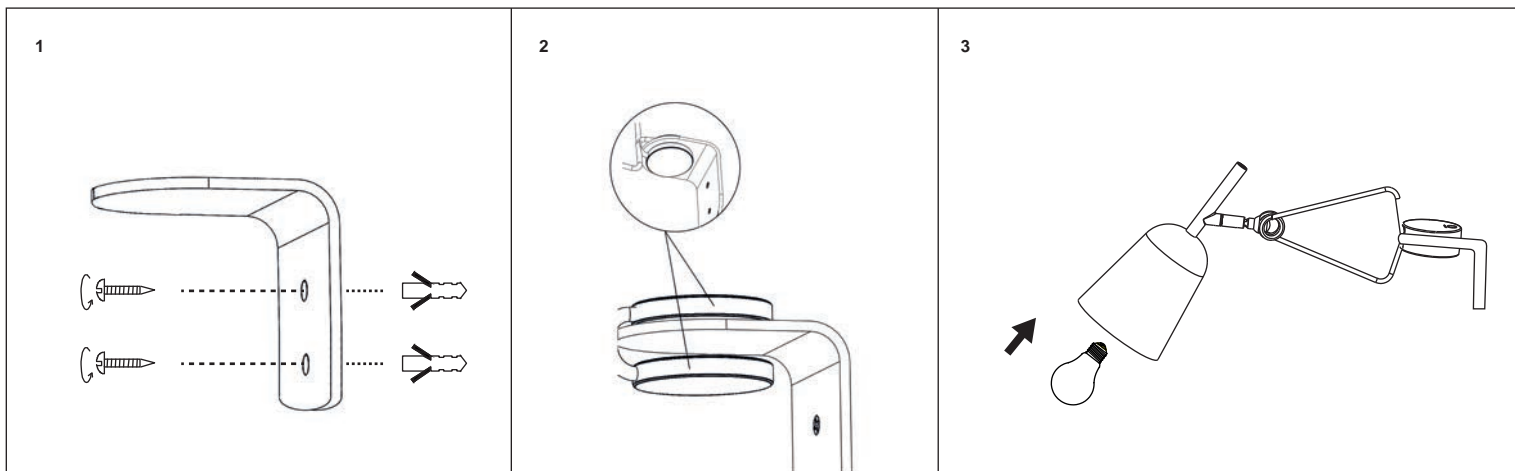

- ref. 51133 black+cream - negro+crema
- ref. 51134 chrome+white - cromo+blanco
- ref. 51135 white - blanco
- ref. 51136 grey+white - gris+blanco

studio: wall lamp accessory
ref. 51129

i refs. 51129, 51133, 51134, 51135, 51136
are sold separately
se venden por separado

LIGHT SOURCE - FUENTE DE LUZ

1 x E14 MAX 8W LED no incl

TECHNICAL FEATURES - CARACTERÍSTICAS TÉCNICAS

| | | | | |
|--|------------|--|--|---------------------|
| | Tz 1,6m | | | 100V-240V~50Hz/60Hz |
|--|------------|--|--|---------------------|