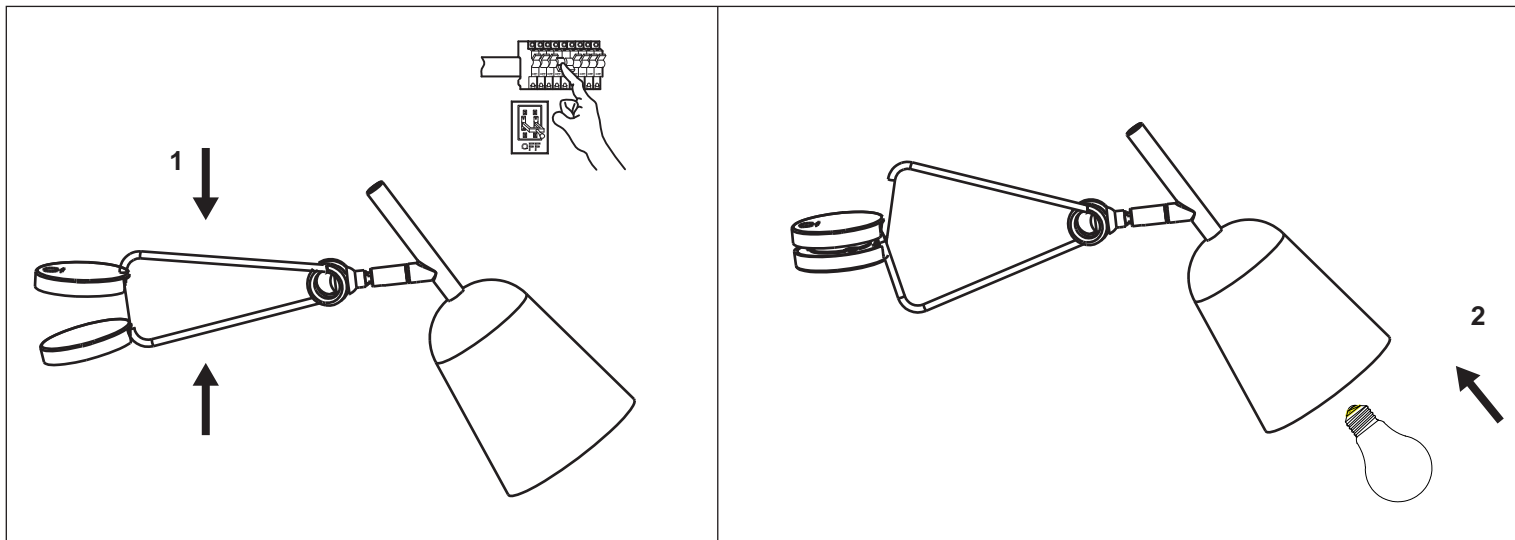

- ref. 51133 black+cream - negro+crema
- ref. 51134 chrome+white - cromo+blanco
- ref. 51135 white - blanco
- ref. 51136 grey+white - gris+blanco

studio: wall lamp accessory
ref. 51129

i refs. 51129, 51133, 51134, 51135, 51136
are sold separately
se venden por separado

LIGHT SOURCE - FUENTE DE LUZ

1 x E14 MAX 8W LED no incl

TECHNICAL FEATURES - CARACTERÍSTICAS TÉCNICAS

| | | | | |
|--|------------|--|--|---------------------|
| | Tz 1,6m | | | 100V-240V~50Hz/60Hz |
|--|------------|--|--|---------------------|