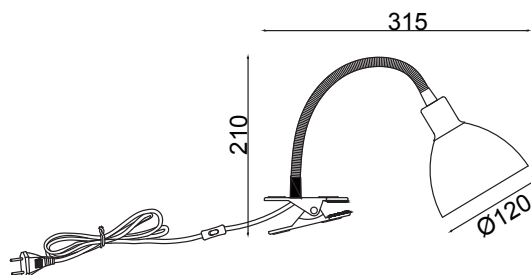

9627838

 1x E14 max. 8W LED
 230V ~ 50Hz

 Maßeinheit/Unit of measure/ Unité de mesure: **mm**
(DE) Bestimmungsgemäße Verwendung

 (GB) Intended use / (FR) Utilisation conforme / (NL) Beoogd gebruik / (PL) Stosowanie zgodnie z przeznaczeniem /
 (NO) Riktig bruk / (DK) Korrekt brug / (SE) Avsedd användning / (FI) Määräystenmukainen käyttö
 (IT) Impiego appropriato / (ES) Uso prescrito / (CZ) Použití v souladu s určením / (PT) Utilização correta / (GR) Ενδεικτική χρήση

(DE)	Als Klemmleuchte im Innenbereich	(GB)	Provided for use as clip light, indoors
(FR)	En tant que lampe à pince, à l'intérieur	(NL)	Als klemlamp binnenshuis
(PL)	Jako lampa zaciskowa do wnętrz	(NO)	Som klemmelys innendørs
(DK)	Som klemmelys indendørs	(SE)	Används som klämlampa inomhus
(FI)	Käyttö sisätilojen klipsivalaisimena	(IT)	Impiego come lampada con morsetto in ambienti interni
(ES)	Empleo en tanto lámpara de pinza en interiores	(CZ)	Použití jako svorkové svítidlo v interiéru
(PT)	Aplicação como candeeiro de mola em interiores	(GR)	Χρήση ως φωτιστικό με σφιγκτήρα σε εσωτερικό χώρο