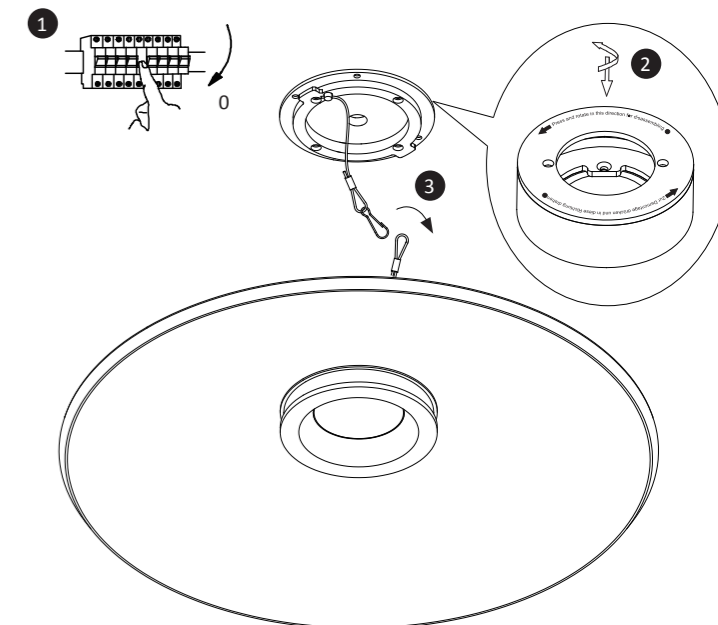

GB

This product contains a light source of energy efficiency class <F>.
This product contains a light source of energy efficiency class <F>.

FR

Ce produit comprend une source de lumière de classe d'efficacité énergétique <F>
Ce produit comprend une source de lumière de classe d'efficacité énergétique <F>

ES

Este producto contiene una fuente de luz de la clase de eficiencia energética <F>.
Este producto contiene una fuente de luz de la clase de eficiencia energética <F>.

HR

Ovaj proizvod sadrži izvor svjetlosti energetskog razreda <F>.
Ovaj proizvod sadrži izvor svjetlosti energetskog razreda <F>.

HU

Ez a termék <F> energiahatékonysági osztályba tartozó fényforrást tartalmaz.
Ez a termék <F> energiahatékonysági osztályba tartozó fényforrást tartalmaz.

IT

Questo prodotto contiene una sorgente luminosa della classe di efficienza energetica <F>.
Questo prodotto contiene una sorgente luminosa della classe di efficienza energetica <F>.

NL

Dit product bevat een lichtbron van energie-efficiëntieklasse <F>.
Dit product bevat een lichtbron van energie-efficiëntieklasse <F>.

LED 19,5W/6,2W
2050lm/945lm

31 W
410 lm

t 25.000 h

T_K 2700 K

15.000 x

< 0,5 s

838634

230V / 50Hz~

LED

1 x LED-Board 9V DC / 6,2W
1 x LED-Board 27V DC / 19,5W

4x

4x