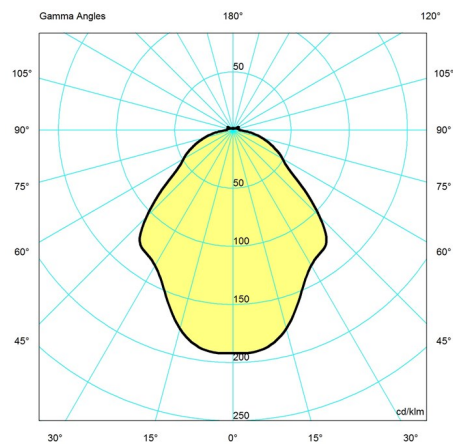

Polar

Ersatzteile

Product	Variant number
Tophat 2-part canopy@ White	5749329034
Tophat 2-part canopy@ Black	5749329021
PH 5 el. montage	5741086498
PH 5 glass Disc	5741093300
PH 5 tragplatte 10/56 für standard aufhängung	5741480667
PH 5 red/blue 100W inc boden platte	5741481394
PH 5 abstandhalter Purple	5741093407
PH 5 abstandhalter Bronze Colour	5741100235
Zugentlastungsnippel weiss	5741481268
PH 5 abstandhalter Aluminium Colour	5741100015
PH 5 el. montage White Matt	5741086443
PH 5 el. montage White	5741099948
PH 5 abstandhalter White	5741100248
PH 5 abstandhalter Monochrome White	5741106093
PH 5 abstandhalter Monochrome Blue	5741106103
PH 5 abstandhalter Monochrome Black	5741106116
PH 5 abstandhalter Monochrome Warm Sand	5741113785
PH 5 abstandhalter Monochrome Pale Pewter	5741115071
PH 5 abstandhalter Monochrome Pale Blush	5741115084
PH 5 abstandhalter Monochrome Burgundy	5741115097
PH 5 abstandhalter Monochrome Dusty Indigo	5741115107