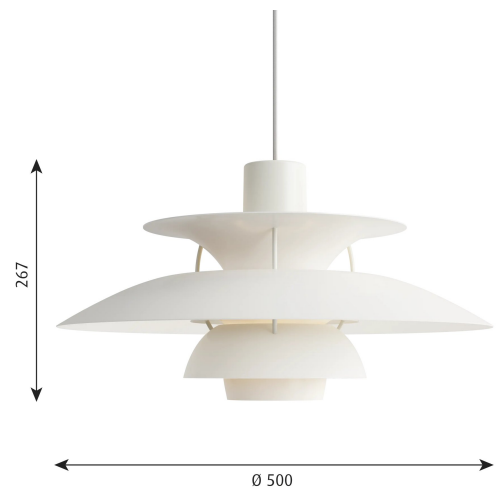

PH 5

PH 5 - 5741104574

Die Leuchte strahlt ein angenehmes, blendfreies Licht ab.

Die Grundlage dafür liefert das reflektierende Dreischirmsystem von Poul Henningsen, durch das der Großteil des Lichts nach unten gerichtet wird. Zudem strahlt die Leuchte das Licht zur Seite ab und beleuchtet sich gleichzeitig selbst, sodass im Zentrum der Leuchte ein sanfter Lichtschein entsteht. Damit das nach unten gerichtete Licht vollkommen blendfrei ist, ist der untere Schirm mit einem Diffusor aus mattiertem Glas ausgestattet.

Montage

3 m. Stoffschnur.
 Inklusive baldachin.

Farbe

Pulverbeschichtet: White Classic, White Modern und Metalllackierungen.
 Nass lackiert: Monochrom, Pastelltöne und Hues of-Farbvarianten.

Material

Schirme und Abblendschirm: Gezogenes Kupfer, Messing oder Aluminium.
 Unterer Schirm: Gezogener Stahl.
 Abstandshalter: Gewalztes Aluminium.
 Diffusor: Mattiertes Glas.

Größen und Gewicht

abmessung x Höhe x Länge (mm) | 500 x 267 x 500 Max. 7,7 kg

Schutzklasse

Schutzart IP20. Schutzklasse II ohne Erdung.

Leuchtmittel

1x75W E27

Ähnliche Produkte

PH 4½-4 Pendelleuchte

PH 2/1 Stammkrone

PH 4/3 Pendelleuchte

PH 3/2 Pendelleuchte

PH 3/2 Academy

PH 3½-3 Metall Pendelleuchte

PH 3½-3 Pendelleuchte

PH 5 Mini

PH 2/1 Pendelleuchte