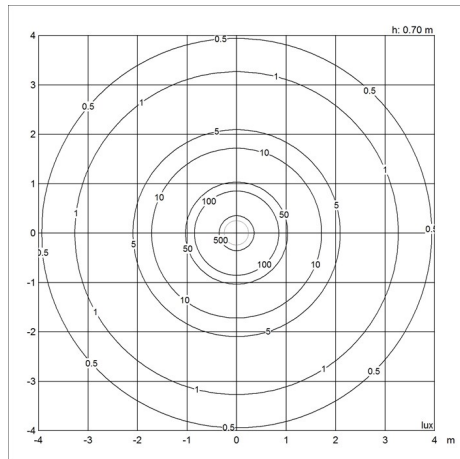

Diagramme der Lichtverteilung

Isolux

Ersatzteile

Product	Variant number
Tophat 2-part canopy@ White	5749329034
Tophat 2-part canopy@ Black	5749329021
PH 5 el. montage	5741086498
PH 5 glass Disc	5741093300
PH 5 tragplatte 10/56 für standard aufhängung	5741480667
PH 5 red/blue 100W inc boden platte	5741481394
PH 5 abstandhalter Purple	5741093407
PH 5 abstandhalter Bronze Colour	5741100235
Zugentlastungsnippel weiss	5741481268
PH 5 abstandhalter Aluminium Colour	5741100015
PH 5 el. montage White Matt	5741086443
PH 5 el. montage White	5741099948
PH 5 abstandhalter White	5741100248
PH 5 abstandhalter Monochrome White	5741106093
PH 5 abstandhalter Monochrome Blue	5741106103
PH 5 abstandhalter Monochrome Black	5741106116
PH 5 abstandhalter Monochrome Warm Sand	5741113785
PH 5 abstandhalter Monochrome Pale Pewter	5741115071
PH 5 abstandhalter Monochrome Pale Blush	5741115084
PH 5 abstandhalter Monochrome Burgundy	5741115097
PH 5 abstandhalter Monochrome Dusty Indigo	5741115107