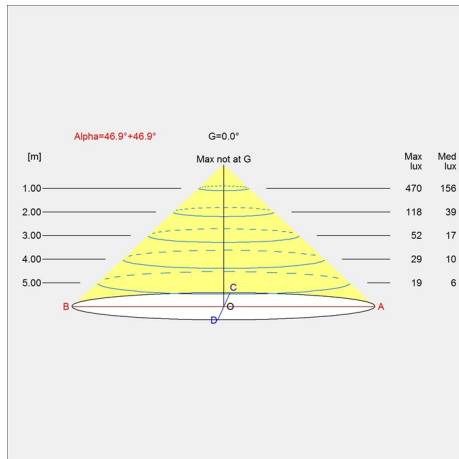

Diagramme der Lichtverteilung

Cartesian