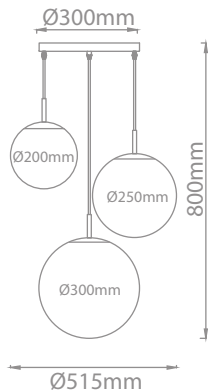

Lindby

Art.-No.: 4018305

3x E27 LED
max. 15W
230V~50Hz

LUQOM Holding GmbH · Rabanusstraße 16 D-36037 Fulda · www.lindby.eu