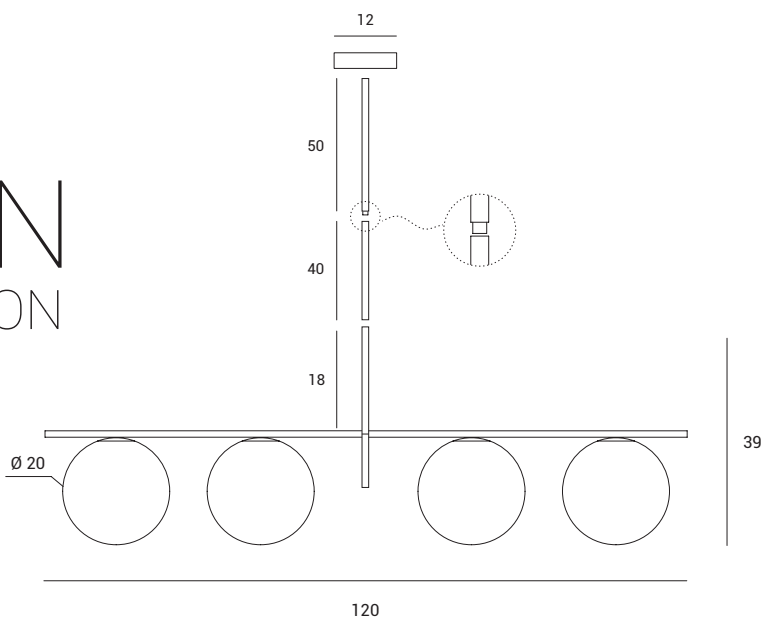

Sospensione a 4 luci in vetro soffiato bianco latte diametro cm 20.  
Montatura verniciata nero.  
Possibilità di utilizzare i tubi di cm 40 e cm 50.

Four lights pendant in milky white blown glass, measuring 20 cm in diameter. Black painted body.  
It's possible to use the 50 and 40 cm tubes variants.

Hängeleuchte mit 4 Kugelgläsern aus mundgeblasenem Glas in Milchweiß, Durchmesser 20 cm.  
Gestell schwarz lackiert.  
Deckenbaldachin aus gebürstetem Messing. Es können 40 cm und 50 cm Rohre verwendet werden.

## BLACK EDITION

Source

E27

Power

4 x max 40w

1744.204