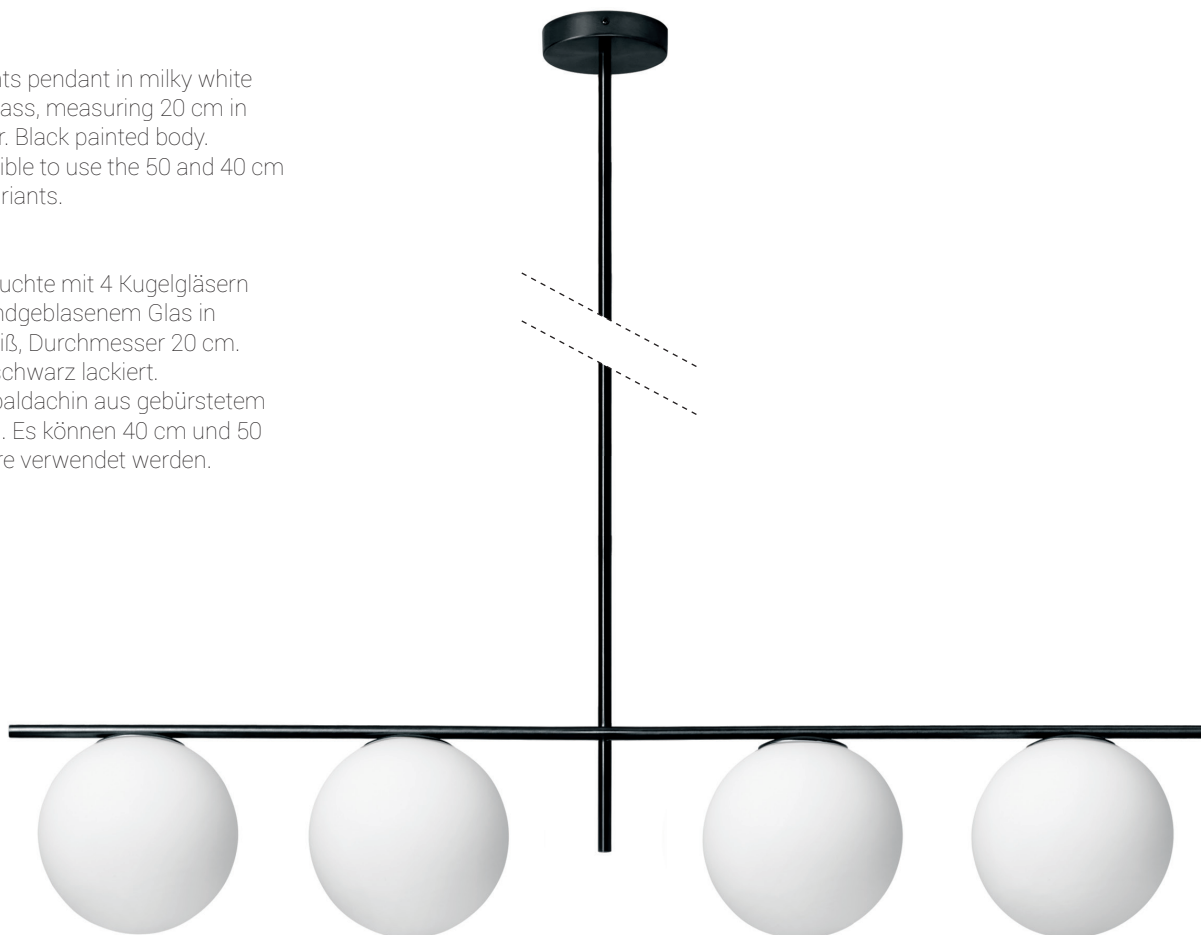

Sospensione a 4 luci in vetro soffiato bianco latte diametro cm 20.  
Montatura verniciata nero.  
Possibilità di utilizzare i tubi di cm 40 e cm 50.

Four lights pendant in milky white blown glass, measuring 20 cm in diameter. Black painted body.  
It's possible to use the 50 and 40 cm tubes variants.

Hängeleuchte mit 4 Kugelgläsern aus mundgeblasenem Glas in Milchweiß, Durchmesser 20 cm.  
Gestell schwarz lackiert.  
Deckenbaldachin aus gebürstetem Messing. Es können 40 cm und 50 cm Rohre verwendet werden.