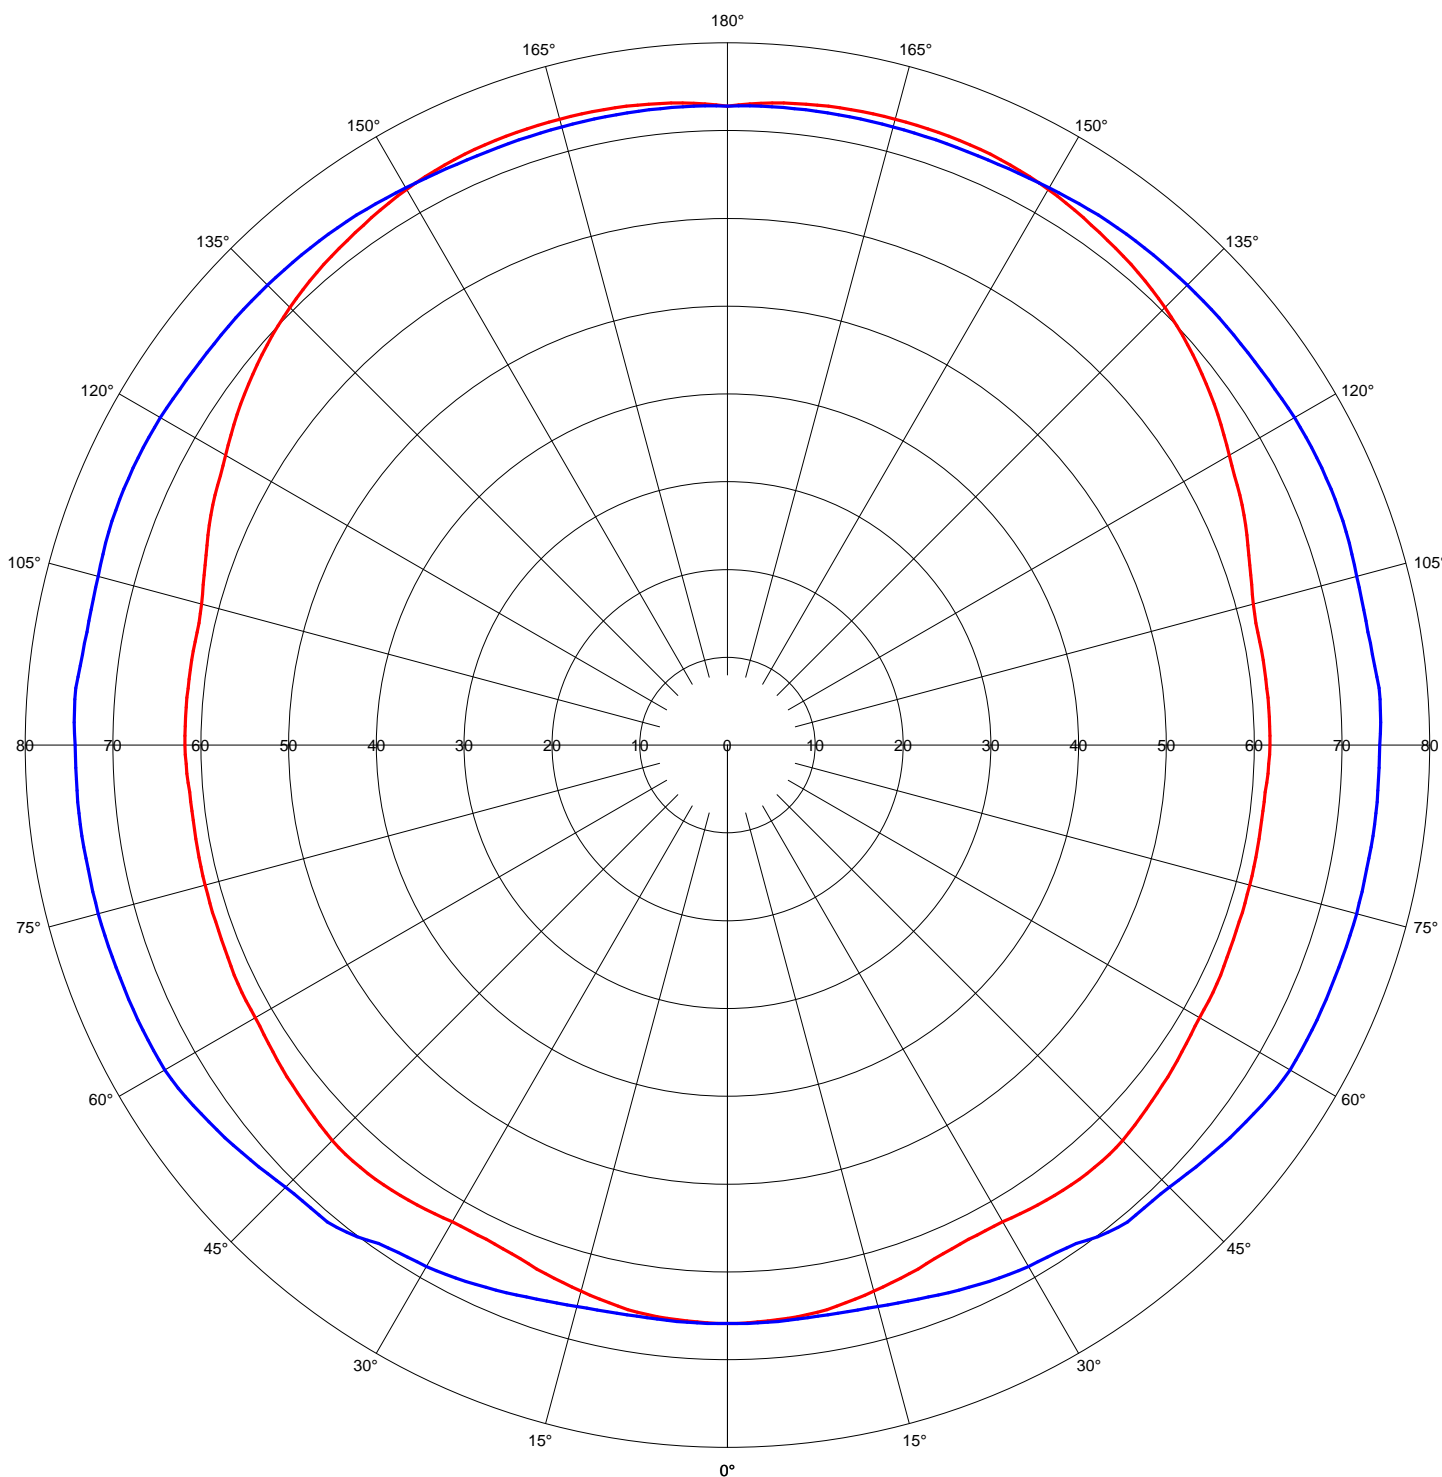

(LUMN) LAMPADA TERRA 25W E27 MINI TWIST
(CACU)
(TS) 25W E27 MINI TWIST (TOLU) 1620

(CAP) OUTDOOR GREGG XL TERRA
(IDNM) 2013000426-427 / Studio Oleandri
(PLA)

DIAGRAMMA POLARE (cd/klm)

C = 0-180° 90-270°

Codice CIE: 24 50 75 49 88
 Rendimento: LOR = 87,8; DLOR = 49,4; ULOR = 50,6
 Apertura fascio: C0-180 = 0,0°; C90-270 = 0,0°
 Asimmetria: IMax = 75,5 cd/klm; C = 45,0°; gamma = 152,5°
 Orientamento: 0° - Inclinazione: 0° - Rotazione: 0°