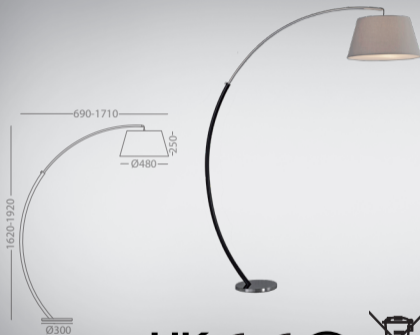

Lucande

Art.-No.: 9976110

1x E27 LED
max. 15W
230V~50Hz

IP20

UOM:mm

UK
CA

CE

LUQOM Holding GmbH · Rabanusstraße 16 D-36037 Fulda · www.lucande.eu