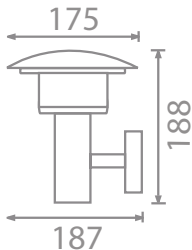

Lindby

UOM:mm

UK
CA

Art.-No.: 9988017

incl. LED L9001720
1000 lm Modul
700 lm Lamp
9W LED
9W Total
230V~50Hz
3000 K
CRI >80
25000 h
15000 ON/ OFF

IP44